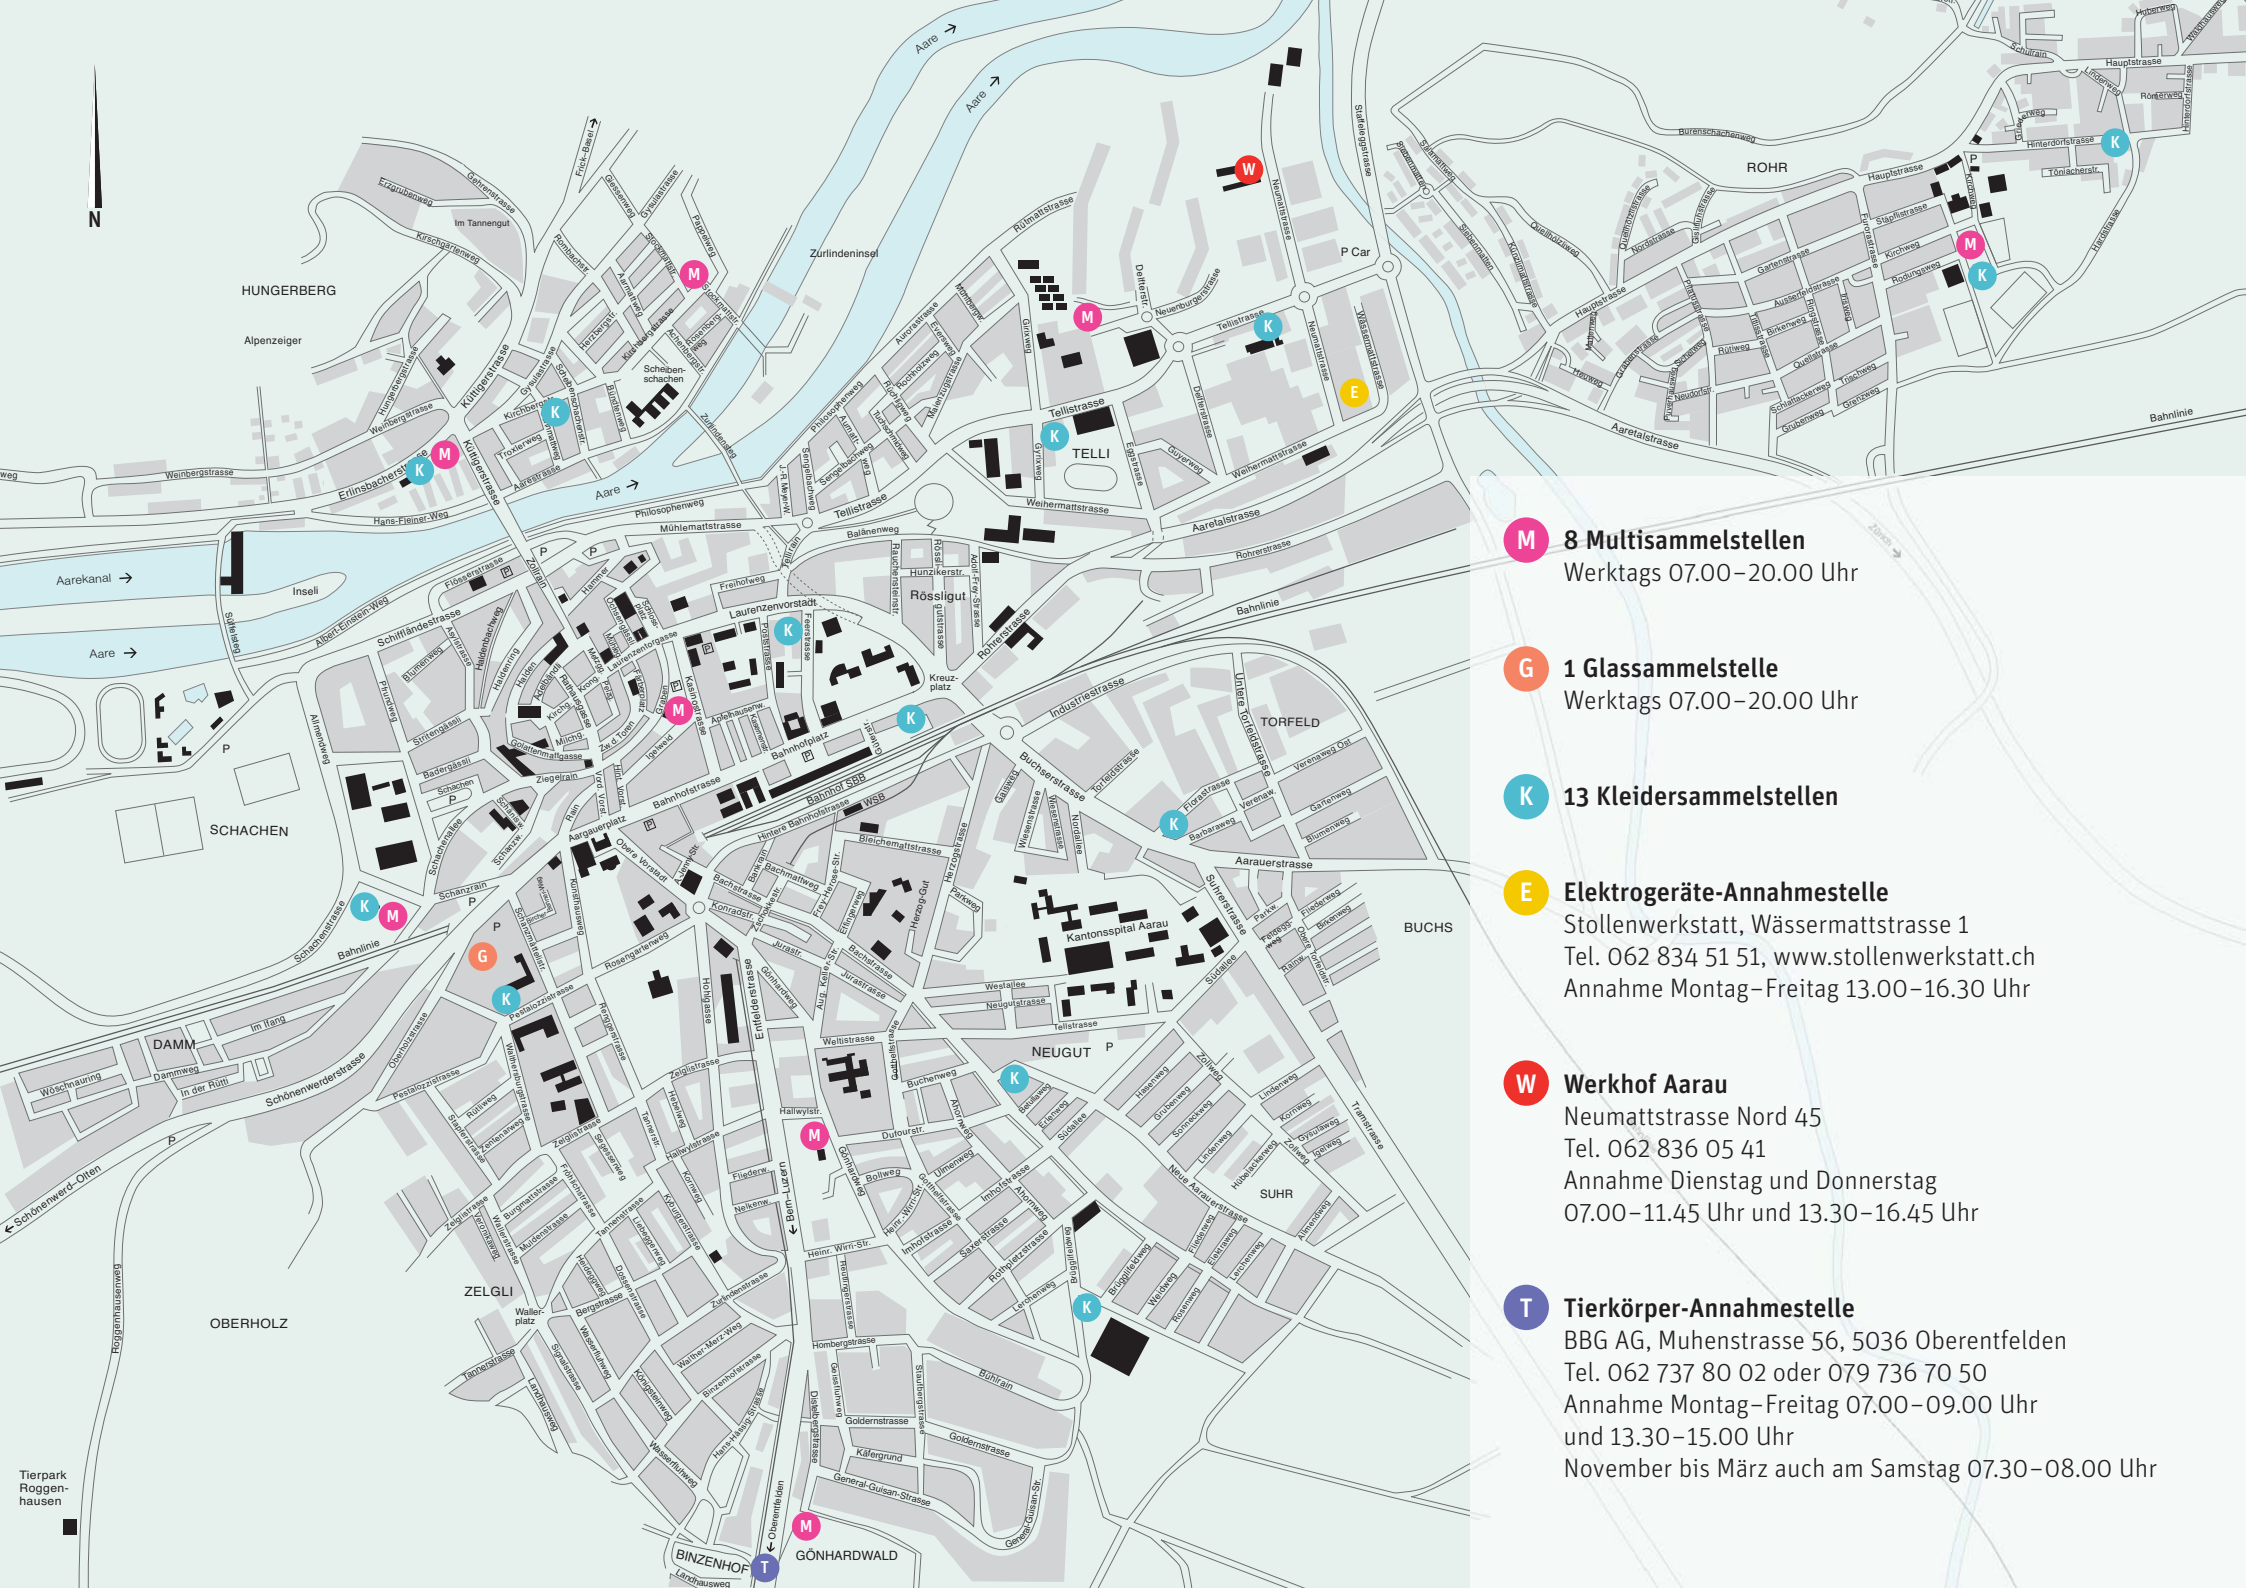

M 8 Multisammelstellen
Werktags 07.00–20.00 Uhr

G 1 Glassammelstelle
Werktags 07.00–20.00 Uhr

K 13 Kleidersammelstellen

E Elektrogeräte-Annahmestelle
Stollenwerkstatt, Wässermattstrasse 1
Tel. 062 834 51 51, www.stollenwerkstatt.ch
Annahme Montag–Freitag 13.00–16.30 Uhr

W Werkhof Aarau
Neumattstrasse Nord 45
Tel. 062 836 05 41
Annahme Dienstag und Donnerstag
07.00–11.45 Uhr und 13.30–16.45 Uhr

T Tierkörper-Annahmestelle
BBG AG, Muhenstrasse 56, 5036 Oberentfelden
Tel. 062 737 80 02 oder 079 736 70 50
Annahme Montag–Freitag 07.00–09.00 Uhr
und 13.30–15.00 Uhr
November bis März auch am Samstag 07.30–08.00 Uhr