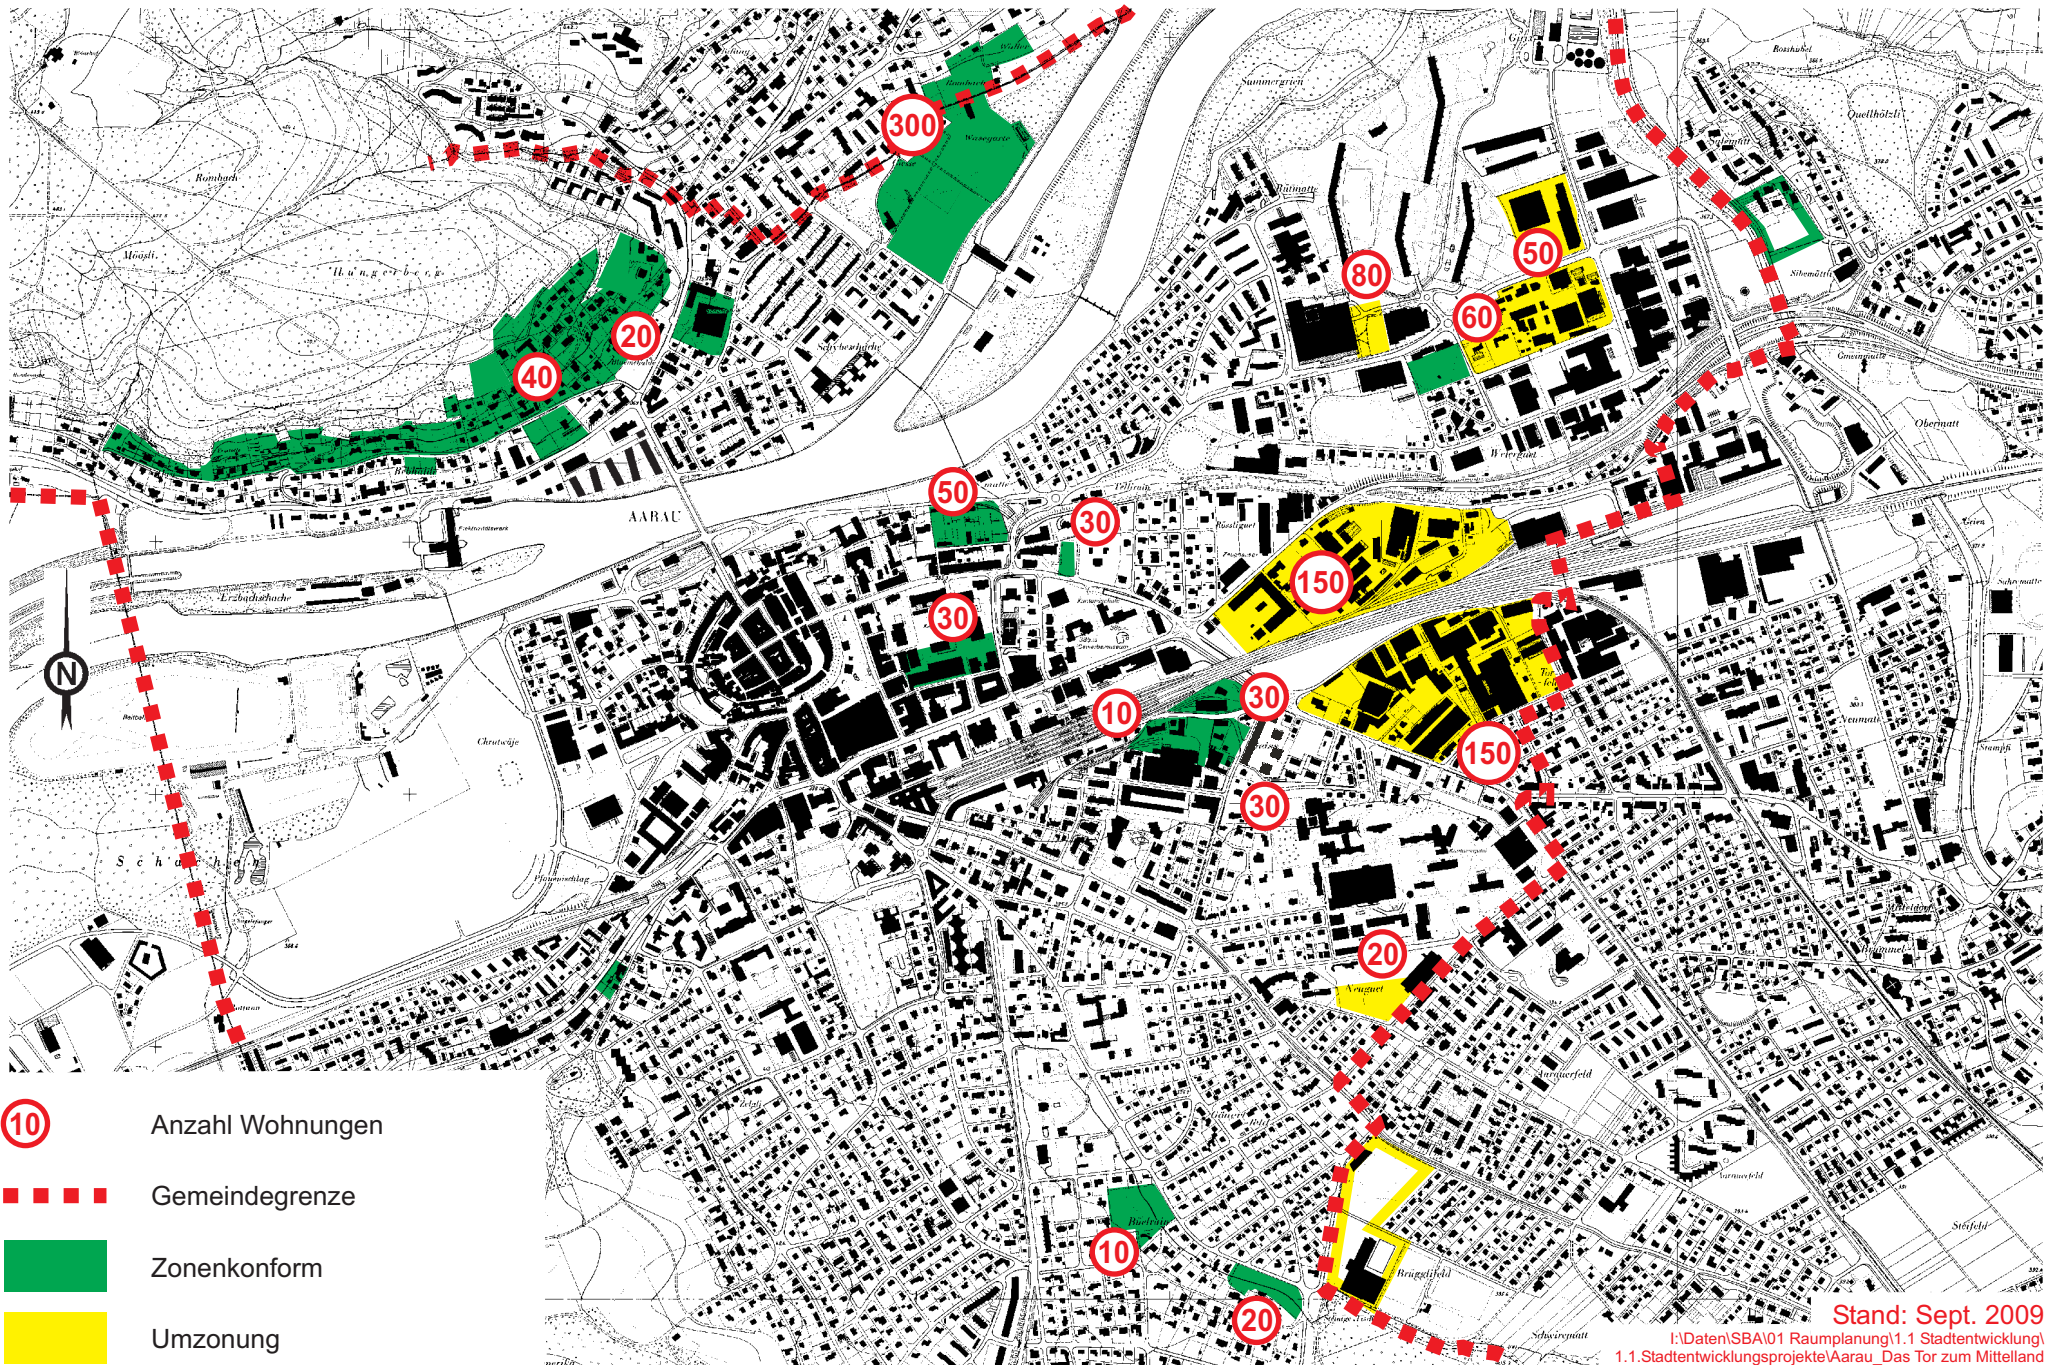

# Entwicklungspotentiale für Wohnen

Stand: Sept. 2009

I:\Daten\SBA\01 Raumplanung\1.1 Stadtentwicklung\1.1.Stadtentwicklungsprojekte\Aarau\_Das Tor zum Mittelland