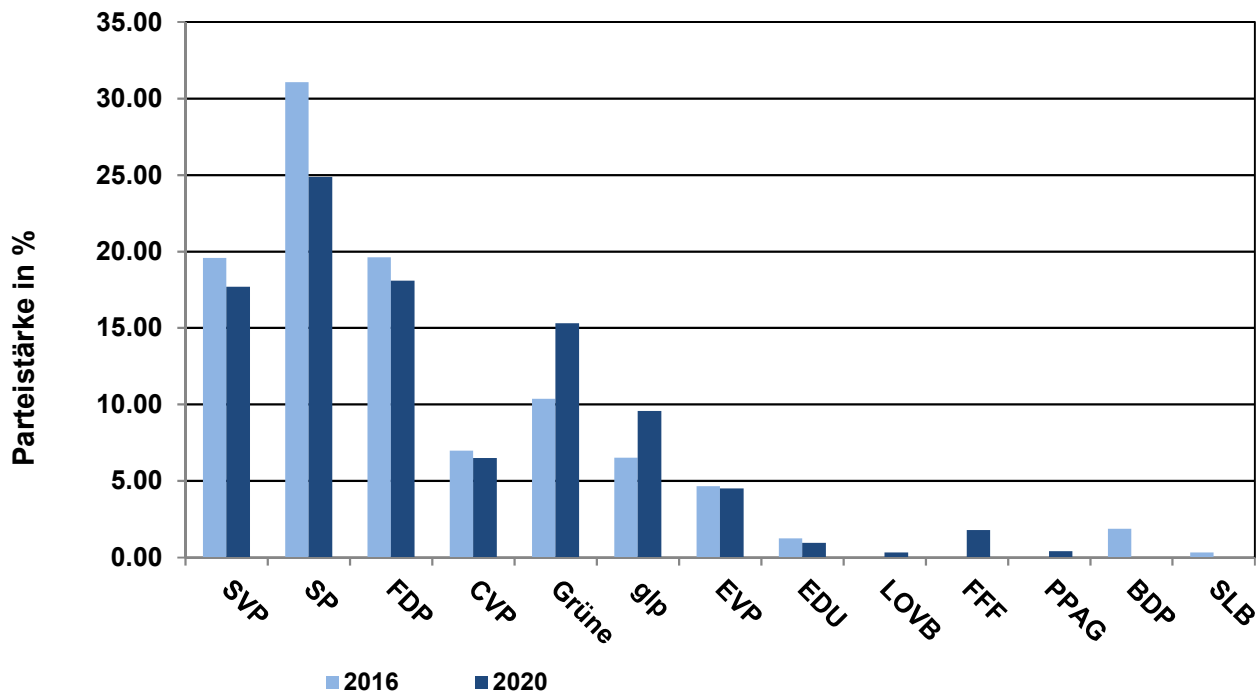

## Wahl von 16 Mitgliedern des Grossen Rats vom 18. Oktober 2020

### Analyse der Resultate

### Resultate im Detail

Listen-Nr.	Bezeichnung	Parteistimmen		Stimmenanteil in %		+/- (in %-Pkt.)
		2016	2020	2016	2020	
01	SVP	18'169	18'206	19.58	17.68	-1.90
02	SP	28'822	25'608	31.06	24.87	-6.19
03	FDP	18'205	18'632	19.62	18.09	-1.53
04	CVP	6'472	6'695	6.97	6.50	-0.47
05	Grüne	9'607	15'768	10.35	15.31	4.96
06	glp	6'045	9'861	6.51	9.58	3.06
07	EVP	4'315	4'639	4.65	4.50	-0.15
08	EDU	1'154	981	1.24	0.95	-0.29
09	LOVB	-	328	-	0.32	0.32
10	FFF	-	1'846	-	1.79	1.79
11	PPAG	-	412	-	0.40	0.40
	BDP	1'739	-	1.87	-	-
	SLB	301	-	0.32	-	-
<b>Total</b>		<b>92'789</b>	<b>102'976</b>	<b>100.00</b>	<b>100.00</b>	