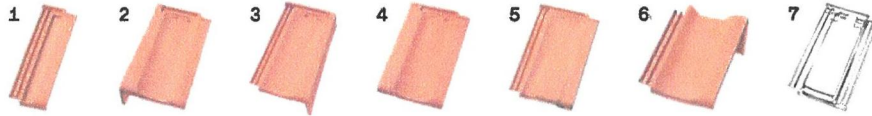

schwarz

titangrau

Verlegeart

in Linie

Flächenziegel

Produktbezeichnung	Gesamtmasse L x B mm	Decklänge mm	Deckbreite mm	Gewicht kg/Stück	Bedarf Stück/m ²
Fama	440 x 260	320-378	215	3,1	12,3-14,5

Zubehörziegel

Produktbezeichnung	Gesamtmasse L x B mm	Decklänge mm	Deckbreite mm	Gewicht kg/Stück	Bedarf Ø Stück/lfm
1 ½ Ziegel	440 x 148	320-378	108	1,9	
2 Ortgangziegel links	440 x 260	320-378	240 ²	4,6	2,9
3 Ortgangziegel rechts	440 x 260	320-378	195 ²	4,6	2,9
4 Bordziegel	440 x 260	320-378	260	3,5	2,9
5 Lüfterziegel ohne Gitter	440 x 260	320-378	215	3,5	
6 Pultziegel 65-89° ¹			215		4,7
Pult Ortgangziegel li 65-89° ¹					
Pult Ortgangziegel re 65-89° ¹					
7 Glasziegel	440 x 260	320-378	215	3,6	
Firstziegel 44 (siehe Seite 64/65)	445 x 265	345-385	210-265	4,6	2,7