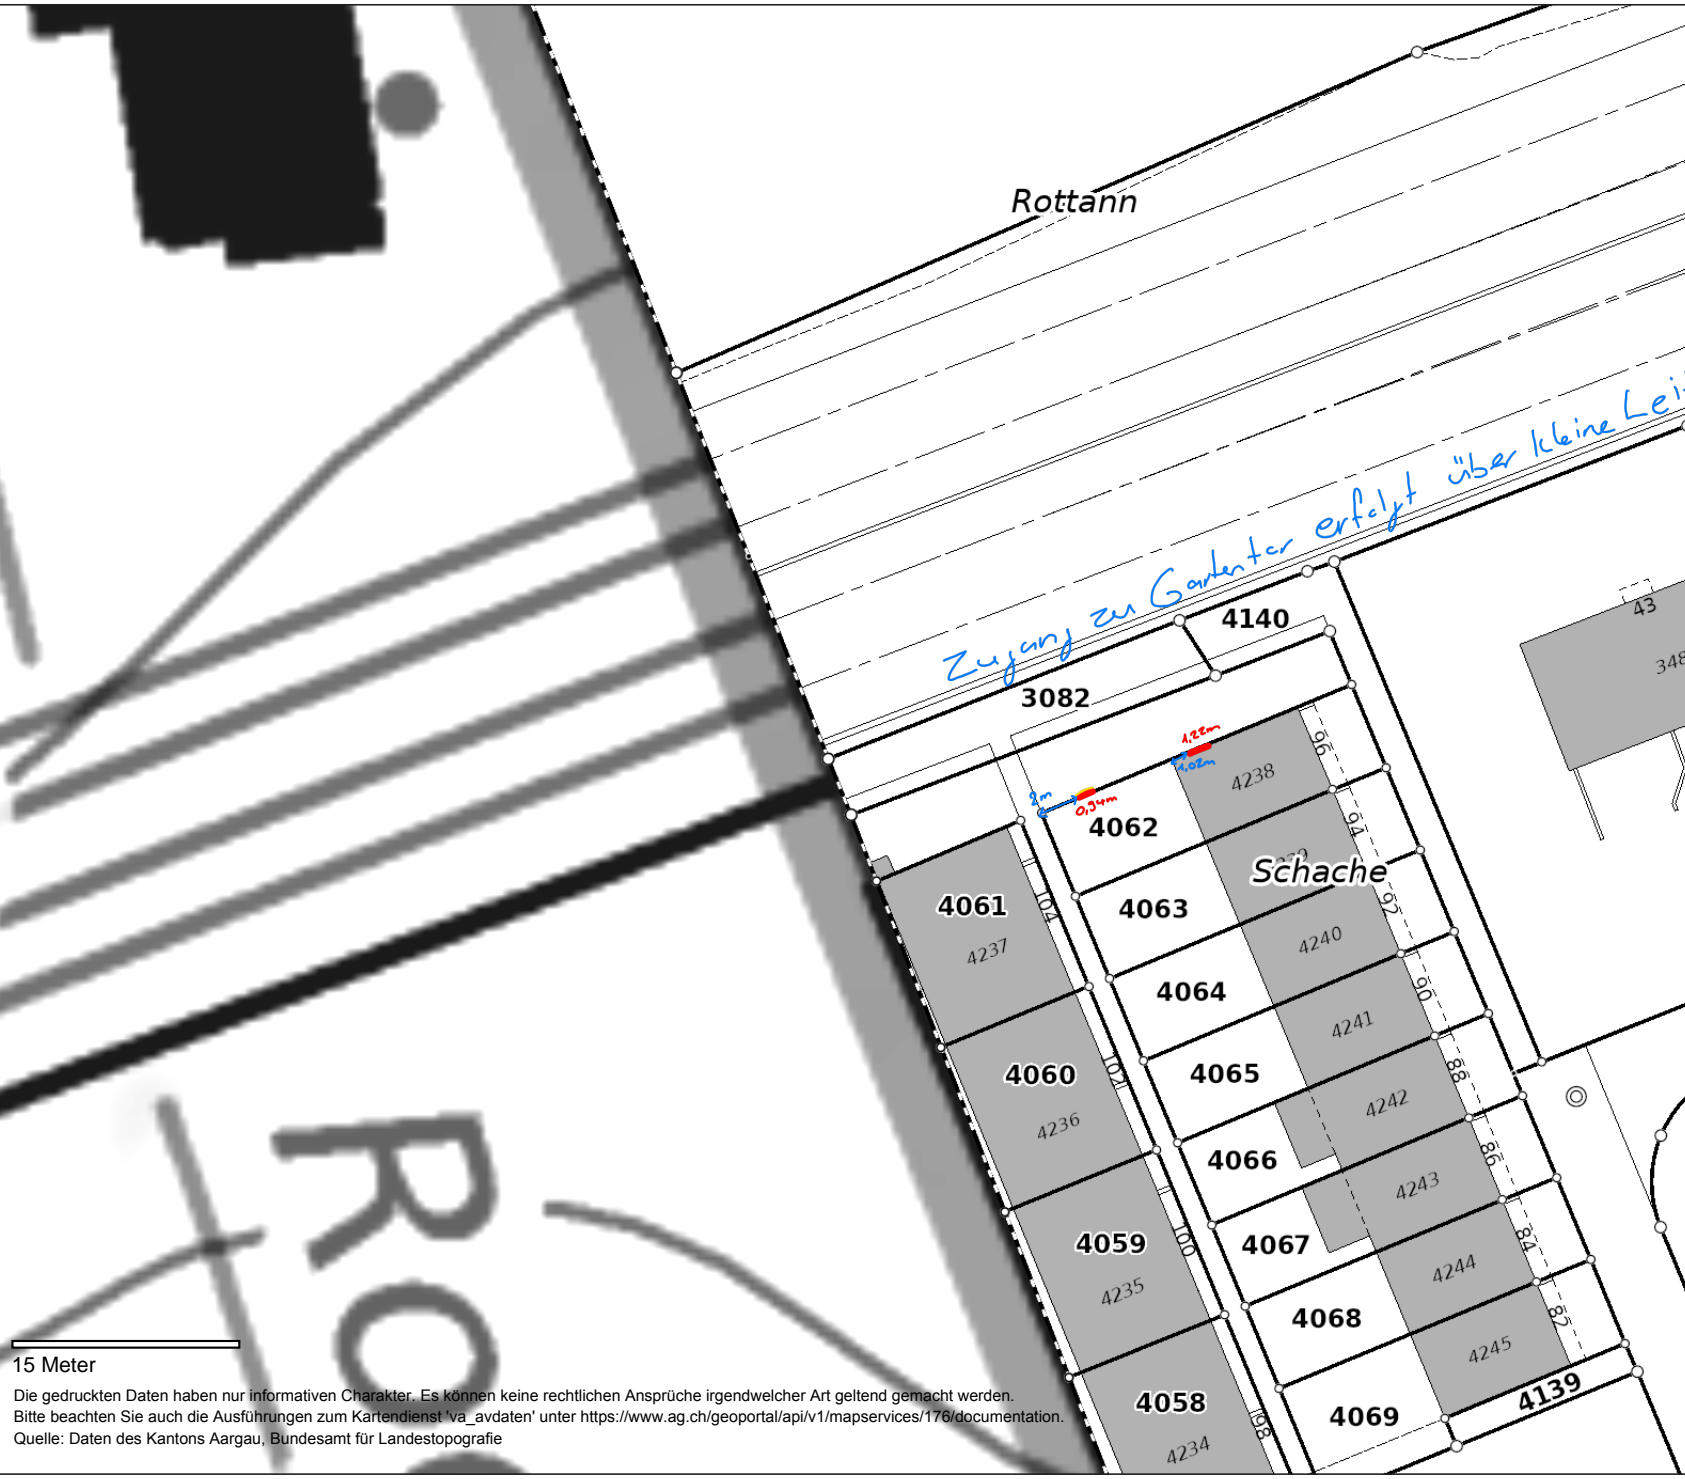

Rottann

Zugang zu Garten erfolgt über kleine Leiter

15 Meter

Die gedruckten Daten haben nur informativen Charakter. Es können keine rechtlichen Ansprüche irgendwelcher Art geltend gemacht werden.
Bitte beachten Sie auch die Ausführungen zum Kartendienst 'va_avdaten' unter <https://www.ag.ch/geoportal/api/v1/mapservices/176/documentation>.
Quelle: Daten des Kantons Aargau, Bundesamt für Landestopografie

Garten
Waschlüchfenster

0 5 10 15m
Massstab 1: 500
Gedruckt am 11.03.2024 19:15
<https://s.geo.admin.ch/63c9nn7hopy3>

9999