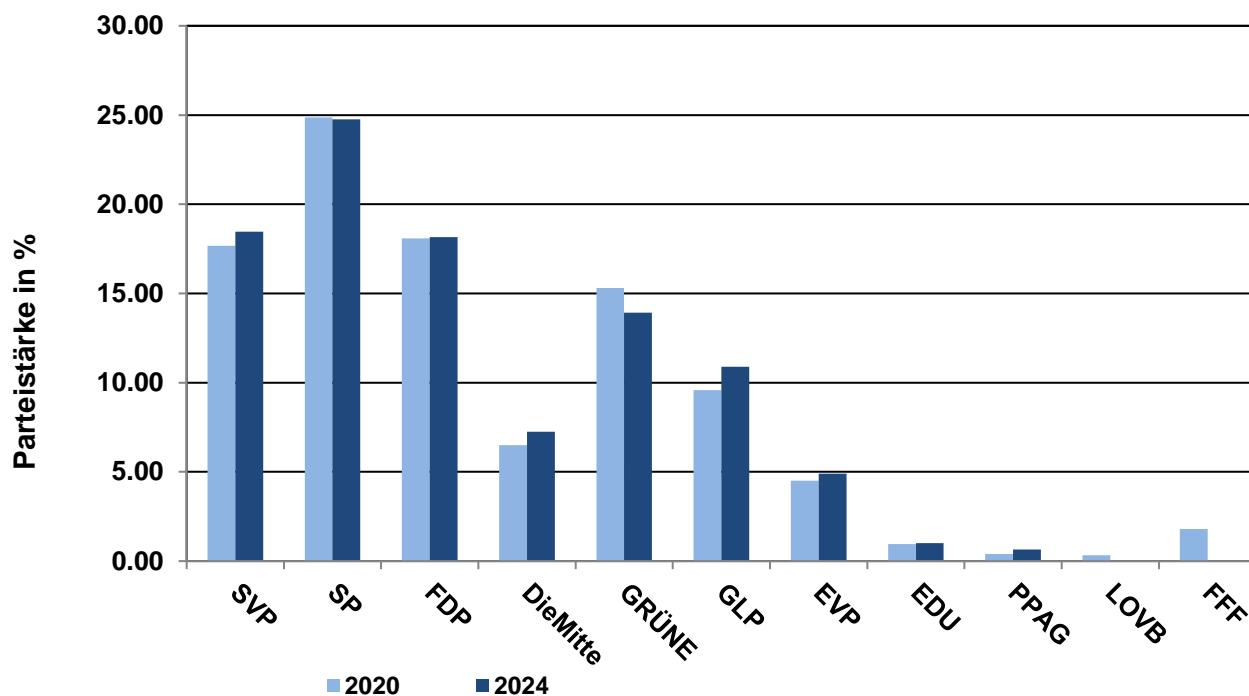

Wahl von 16 Mitgliedern des Grossen Rats vom 20. Oktober 2024

Analyse der Resultate

Resultate im Detail

Liste	Parteistimmen		Stimmenanteil in %		+/- (in %-Pkt.)
	2020	2024	2020	2024	
01 SVP	18'206	18'077	17.68	18.46	0.78
02 SP	25'608	24'245	24.87	24.76	-0.11
03 FDP	18'632	17'782	18.09	18.16	0.07
04 DieMitte	6'695	7'095	6.50	7.25	0.74
05 GRÜNE	15'768	13'640	15.31	13.93	-1.38
06 GLP	9'861	10'666	9.58	10.89	1.32
07 EVP	4'639	4'805	4.50	4.91	0.40
08 EDU	981	978	0.95	1.00	0.05
10 PPAG	412	630	0.40	0.64	0.24
LOVB	328	-	0.32	-	-
FFF	1'846	-	1.79	-	-
Total	102'976	97'918	100.00	100.00	