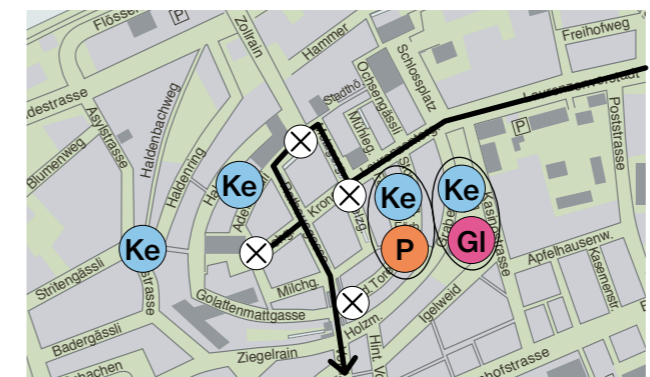

Zentrale Sammelplätze für Kehricht, Grüngut, Papier und Karton

Für die Bewohnerinnen und Bewohner in der Altstadt wurden zentrale Sammelplätze eingerichtet.

⊗ Bitte stellen Sie Ihre blauen Gebührenkehrtsäcke, Grüngutkübel, Altpapier und Karton an einem der markierten Sammelplätze für die Abfuhr bereit.

Aufgrund der zunehmend schwierigen und engen Strassenverhältnissen werden in engen Gassen der Altstadt keine Haussammlungen mehr durchgeführt.

Sie haben auch die Möglichkeit, die blauen Gebührenkehrtsäcke und das Altpapier werktags von 07.00 bis 20.00 Uhr in einer Unterfluranlage (siehe Plan) zu entsorgen.