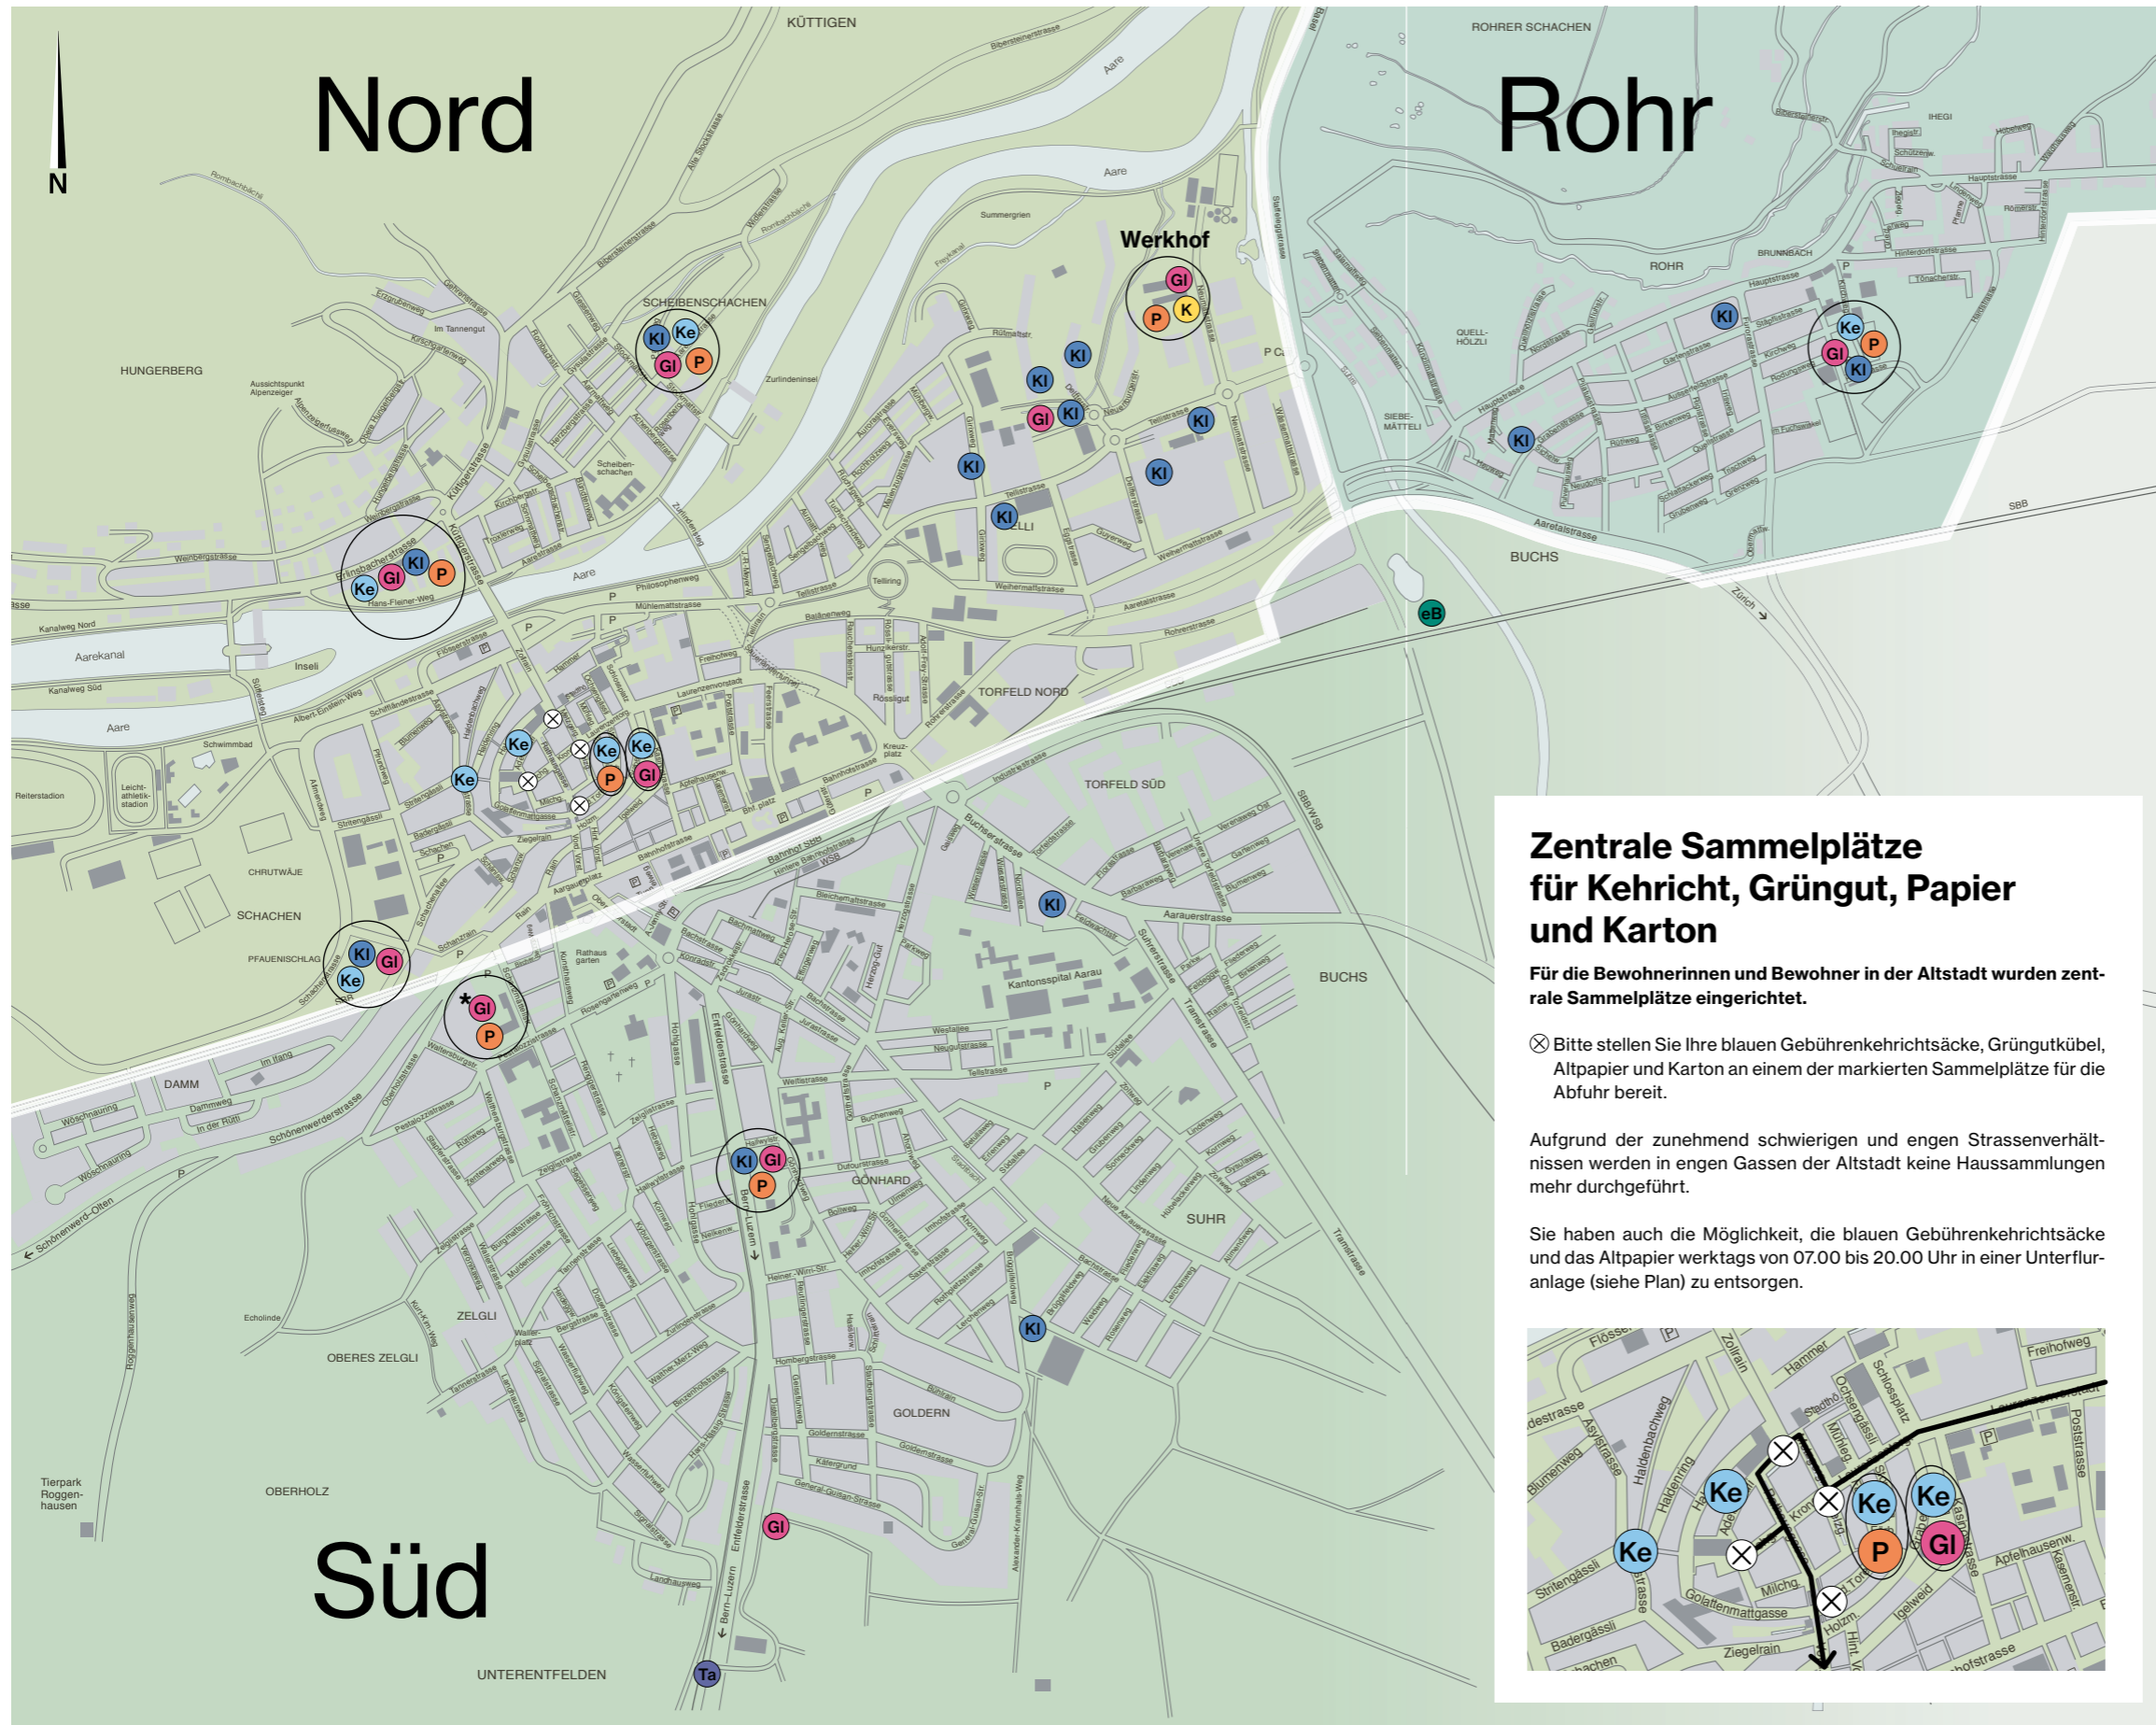

Entsorgungsgebiete