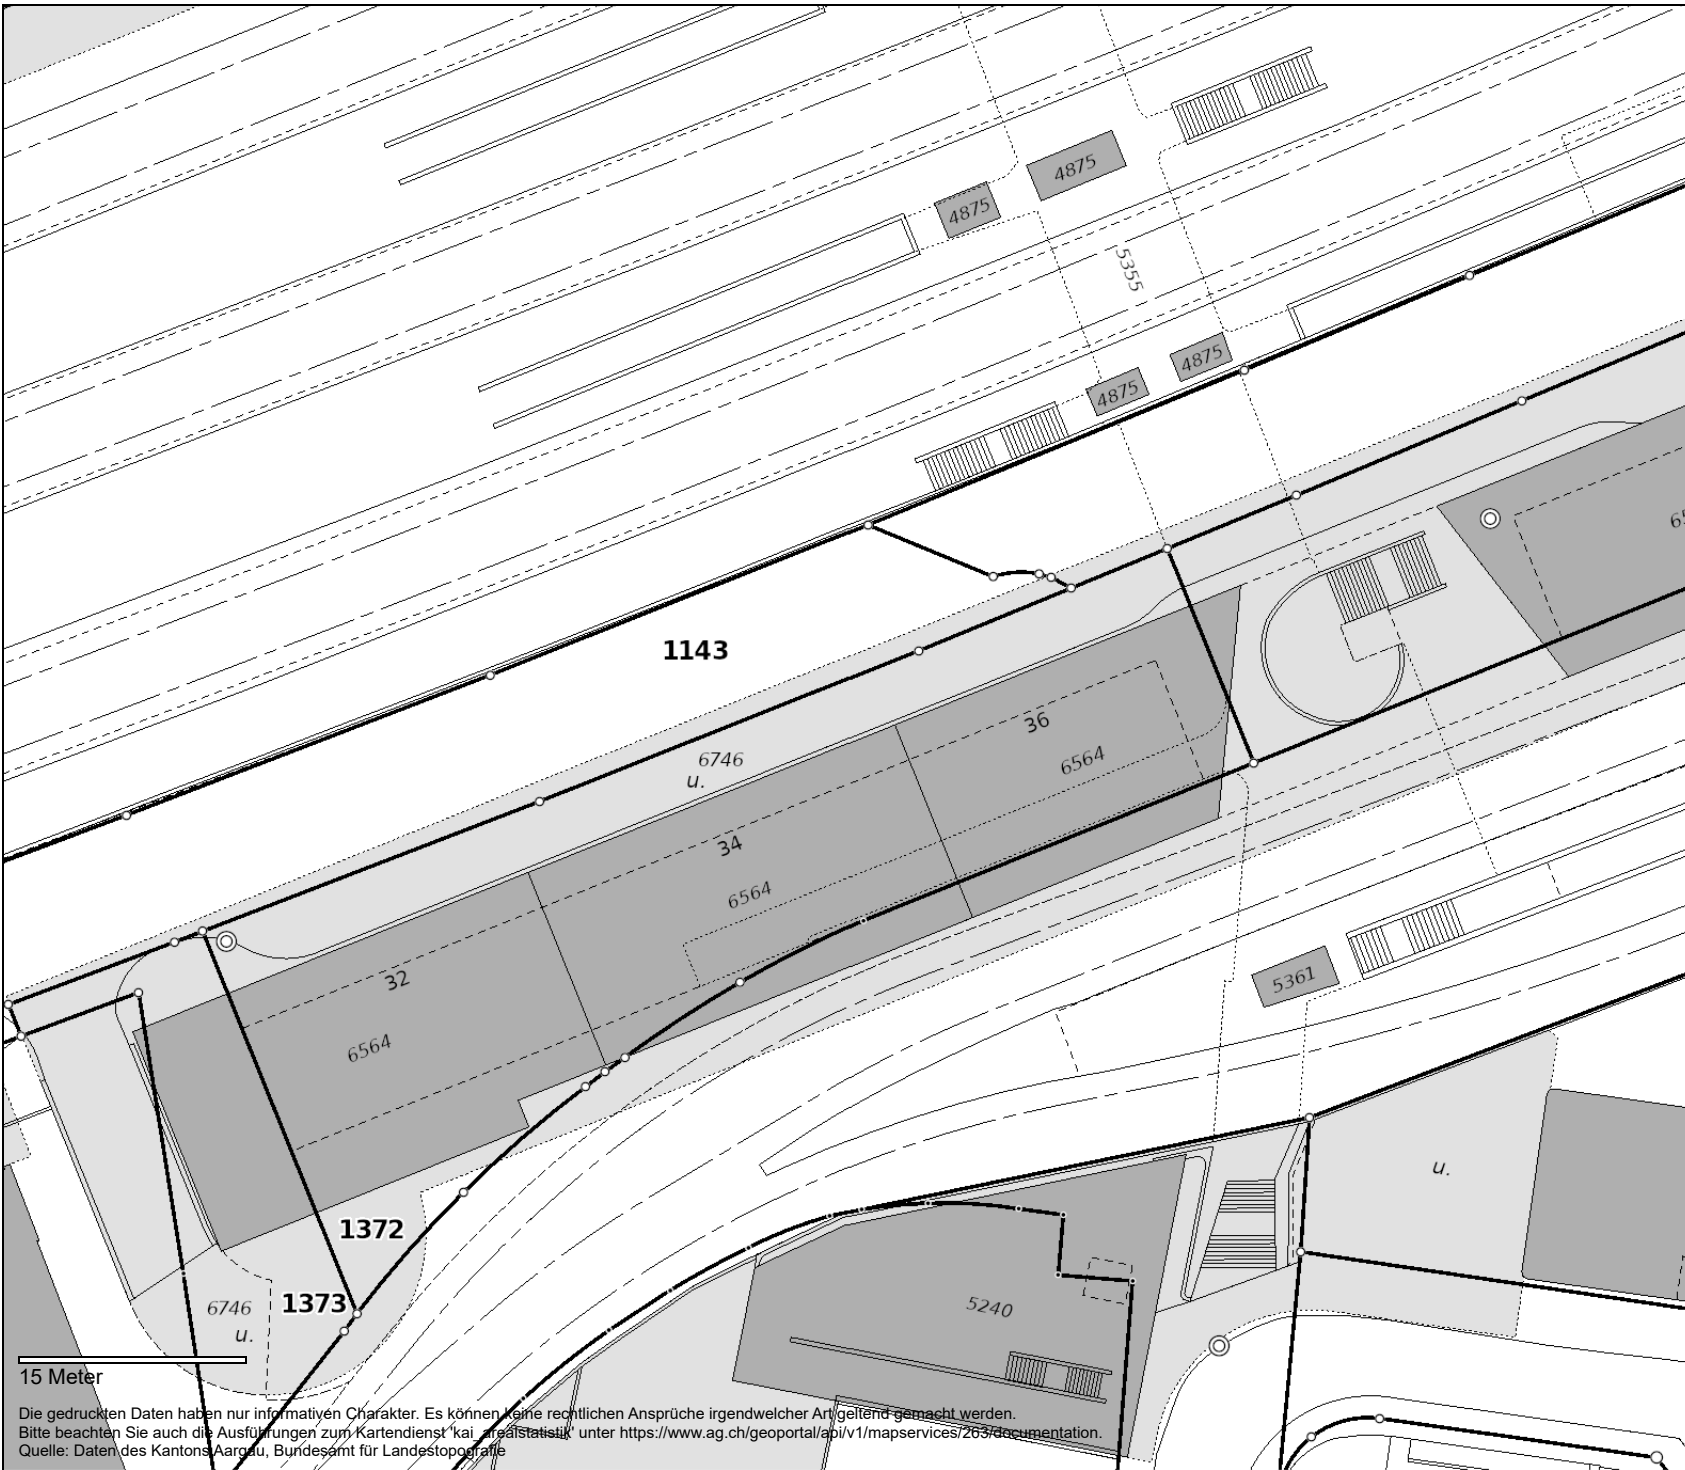

# Situationsplan 1:500 – Bahnhof Süd, Aarau

Umnutzung Take-Away-Café UG

## Legende:

AGIS.al\_melroding

SWISSIMAGE Hintergrund  
Keine Legende verfügbar.

15 Meter

Die gedruckten Daten haben nur informativen Charakter. Es können keine rechtlichen Ansprüche irgendwelcher Art geltend gemacht werden.  
Bitte beachten Sie auch die Ausführungen zum Kartendienst 'kai\_arealstatistik' unter <https://www.ag.ch/geoportal/api/v1/mapservices/263/documentation>.  
Quelle: Daten des Kantons Aargau, Bundesamt für Landestopografie