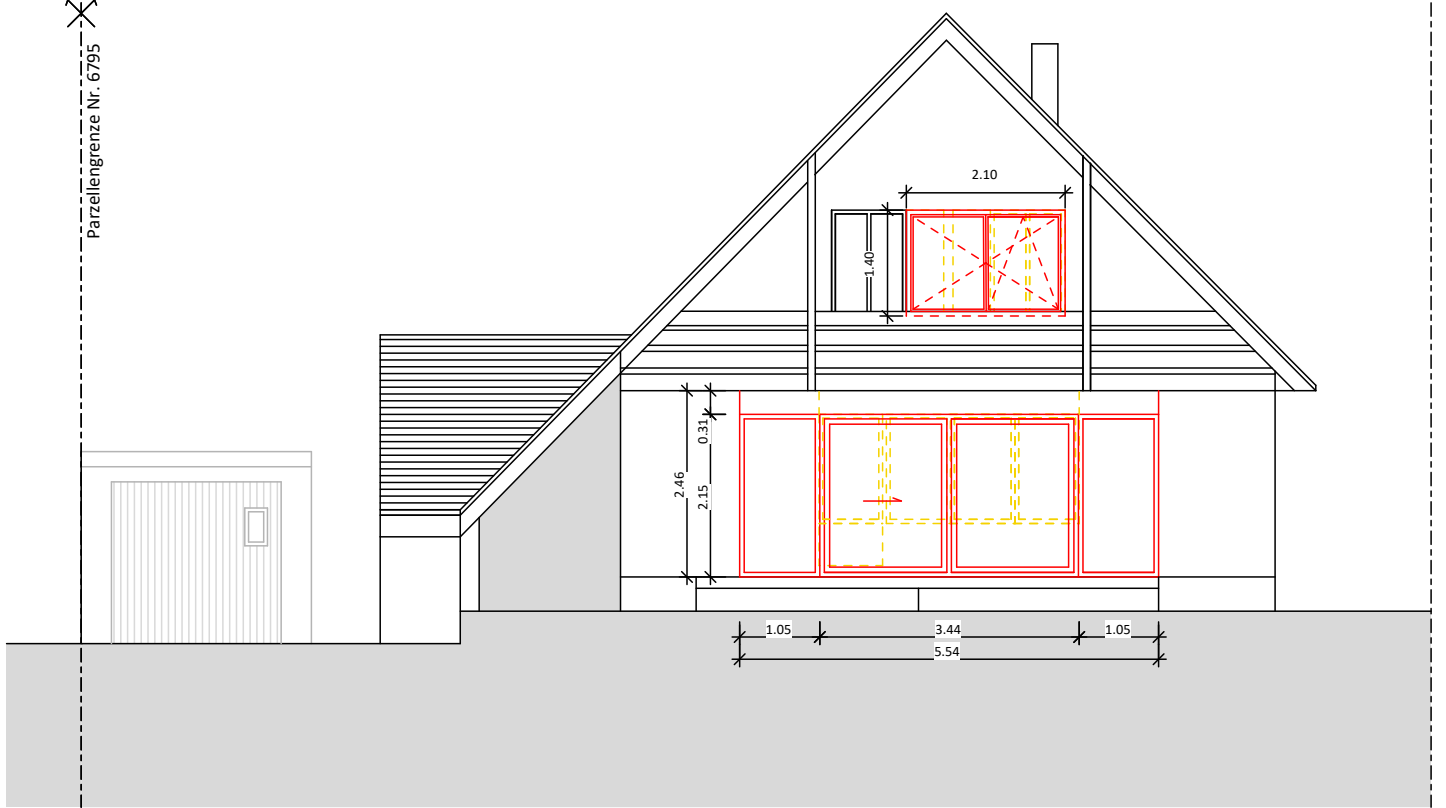

Parzellengrenze Nr. 6795

Südfassade

EFH Sundin

Mst.: 1:100

11.05.26

PB

Häseli Holzbau Lösungen, Zeihen - www.haeseliholz.ch

Häseli
Holzbau Lösungen