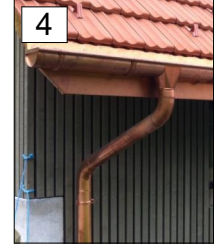

Nobilis Eternit Platten

Farbe: Crystal 124

**Dachziegel**

Flachschiebeziegel

Farbe: Naturrot, geflammt

**PV- Aufdachmodul**

Farbe: Matt schwarz

**Spenglerabschlüsse**

Rinnen, Fallleitungen, Dachrand

Material: Kupfer

Energetische Dachsanierung - Pfister  
Grenzweg 7, 5032 Aarau Rohr

Bauherr  
Pfister Michael & Sarah  
Grenzweg 7, 5032 Aarau Rohr

1:100