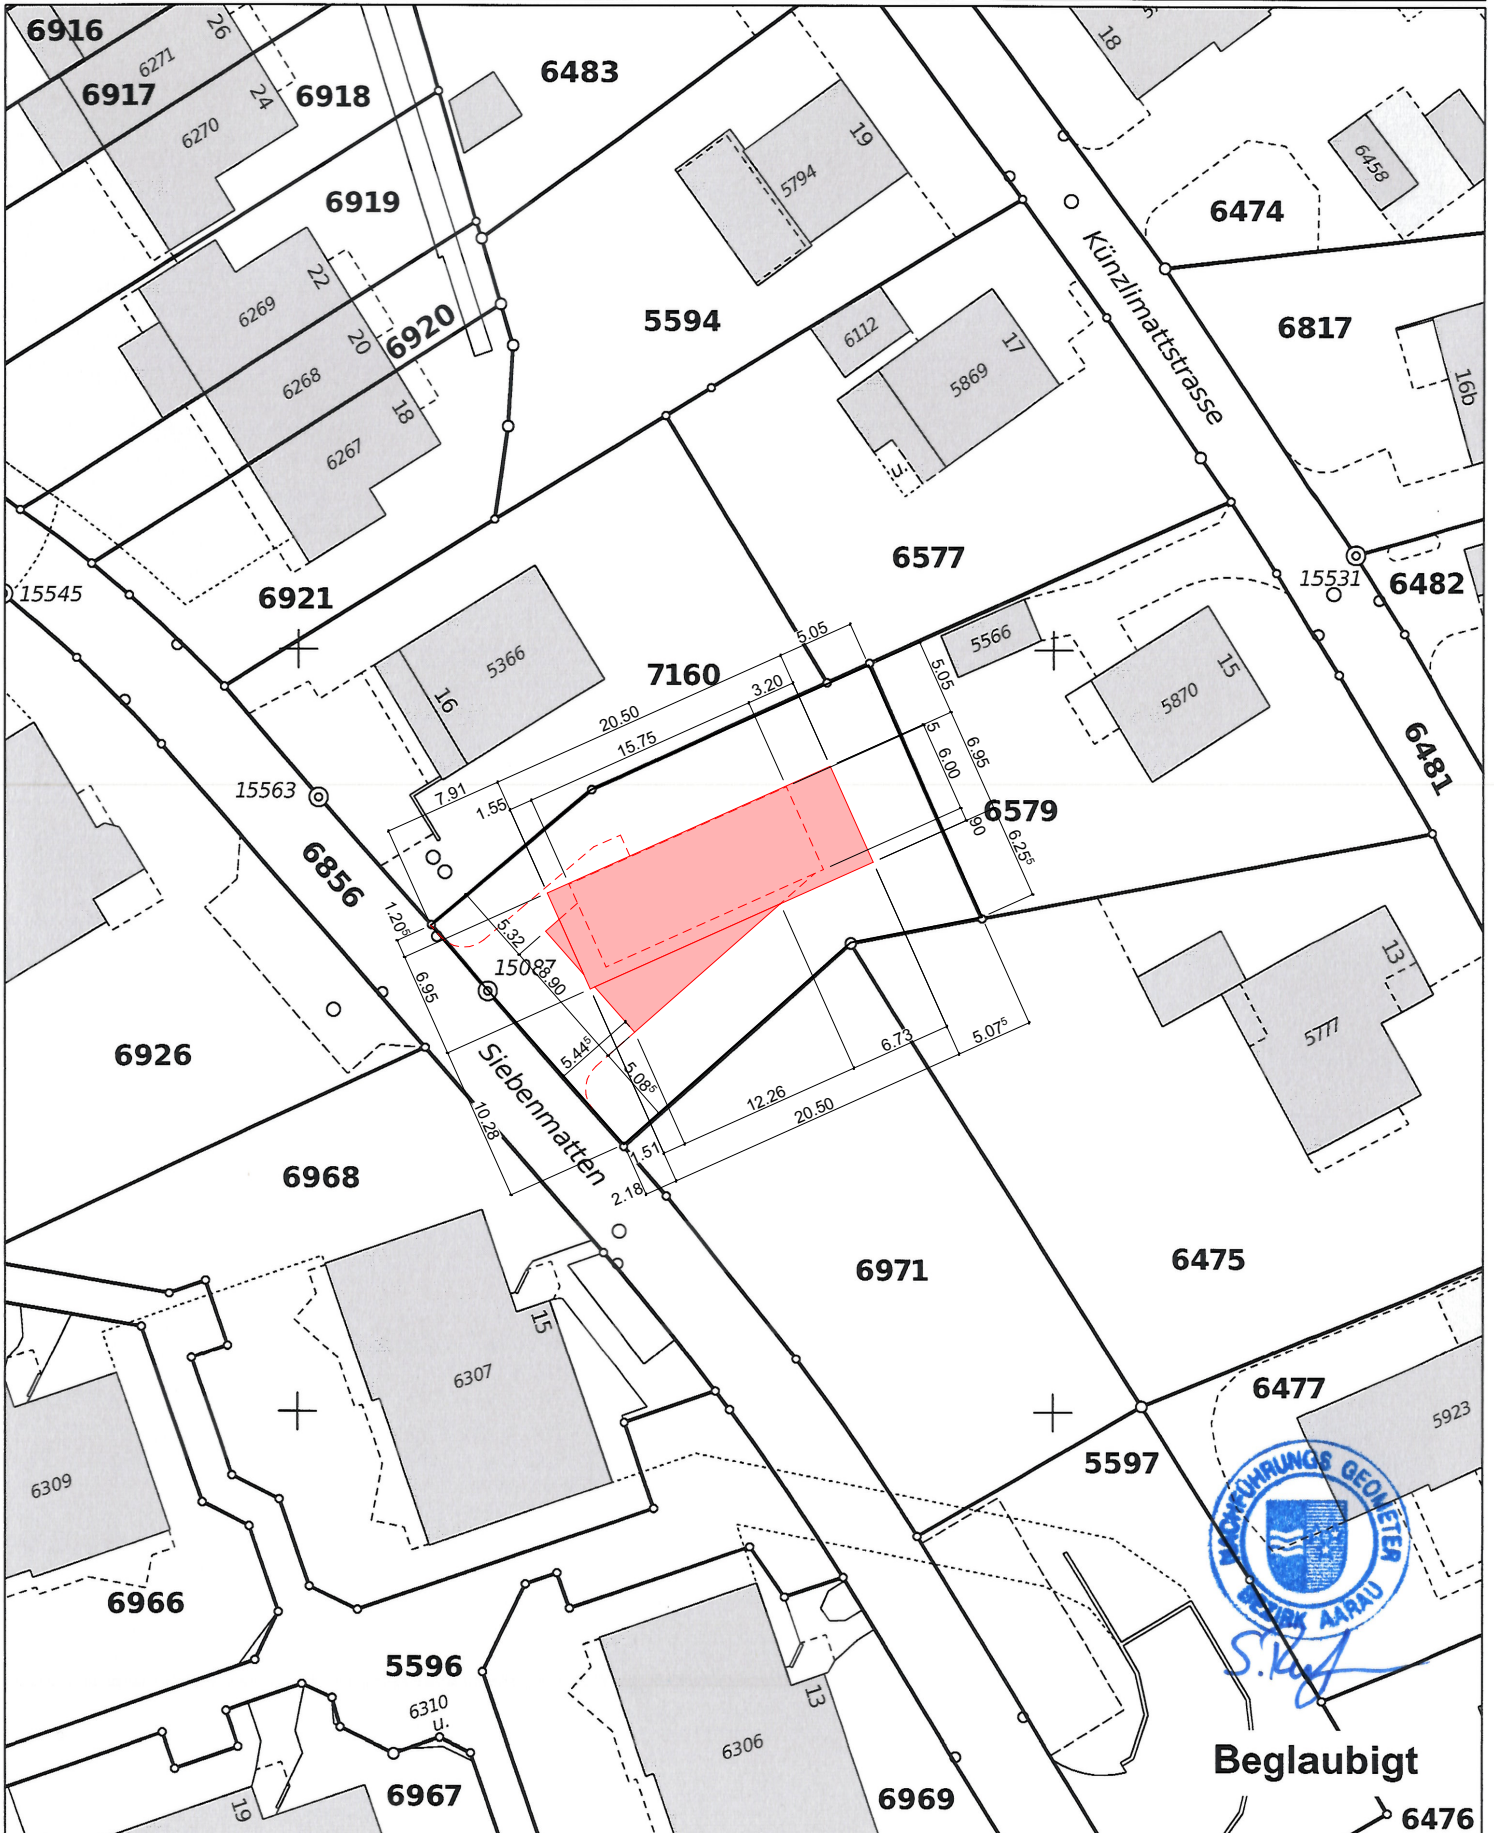

Aarau

1:500

Plannummer: 177

Parzellennummer: 7109

Katasterplankopie

Legende: www.cadastre.ch/legende
Datenqualität: Standard AV93

KANTON AARGAU

Datum: 09.04.2026

Nachführungsgeometer
Kreis Aarau

Achtung!
Parzellen mit unterstrichenen Nummern sind an einer Mutation beteiligt und im Grundbuch noch nicht rechtskräftig eingetragen.
Schutz der Vermessungsfixpunkte: Gefährdungen solcher Punkte (Signaturen \triangle \odot \ominus \otimes) sind umgehend zu melden (Tel. 062 200 28 28).