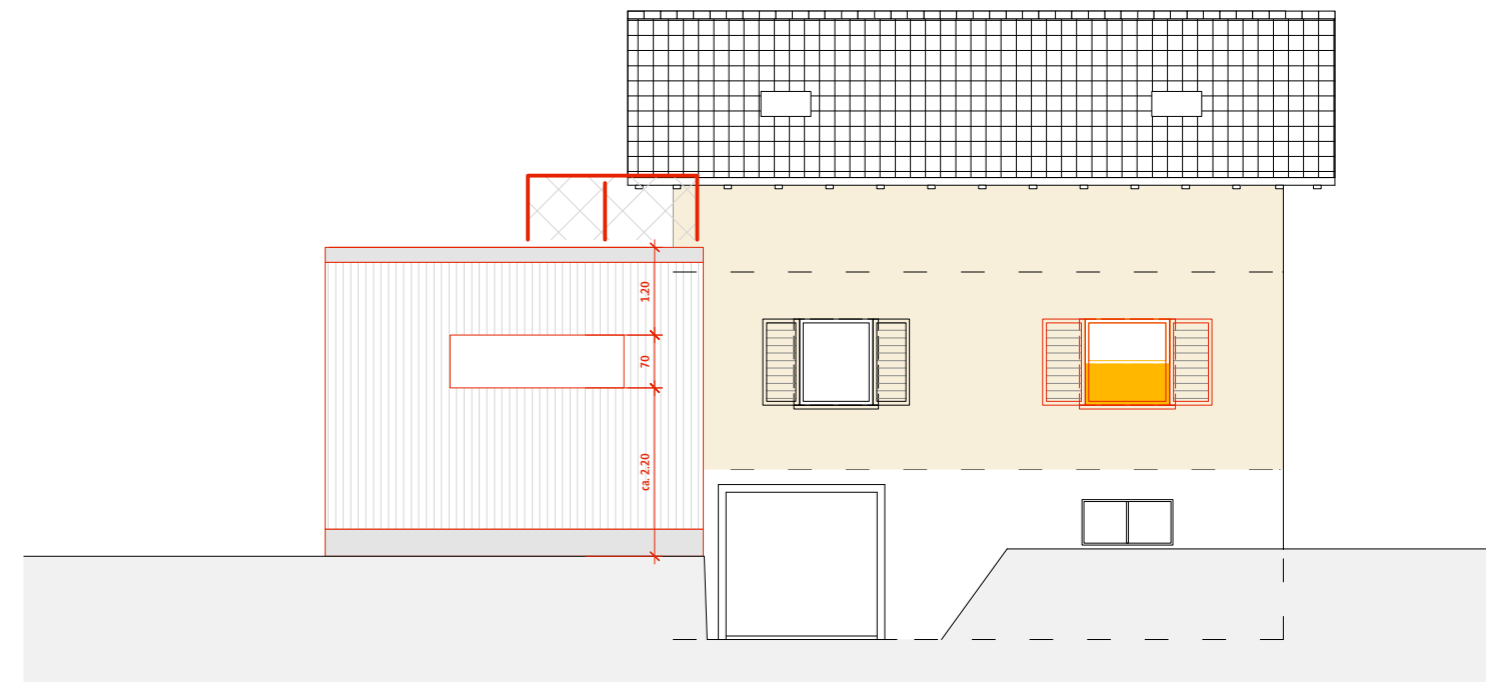

Ansicht Nord

Ansicht Süd

Ansicht Ost

Ansicht West

010

EFH Maienzugstrasse

Fam. Dinkel, Maienzugstrasse 9, 5000 Aarau

Fassaden

Baugesuch

Druck 20.05.2026

Plan N° 010_004
Stand 03/2026

Format ISO A3
M 1:100