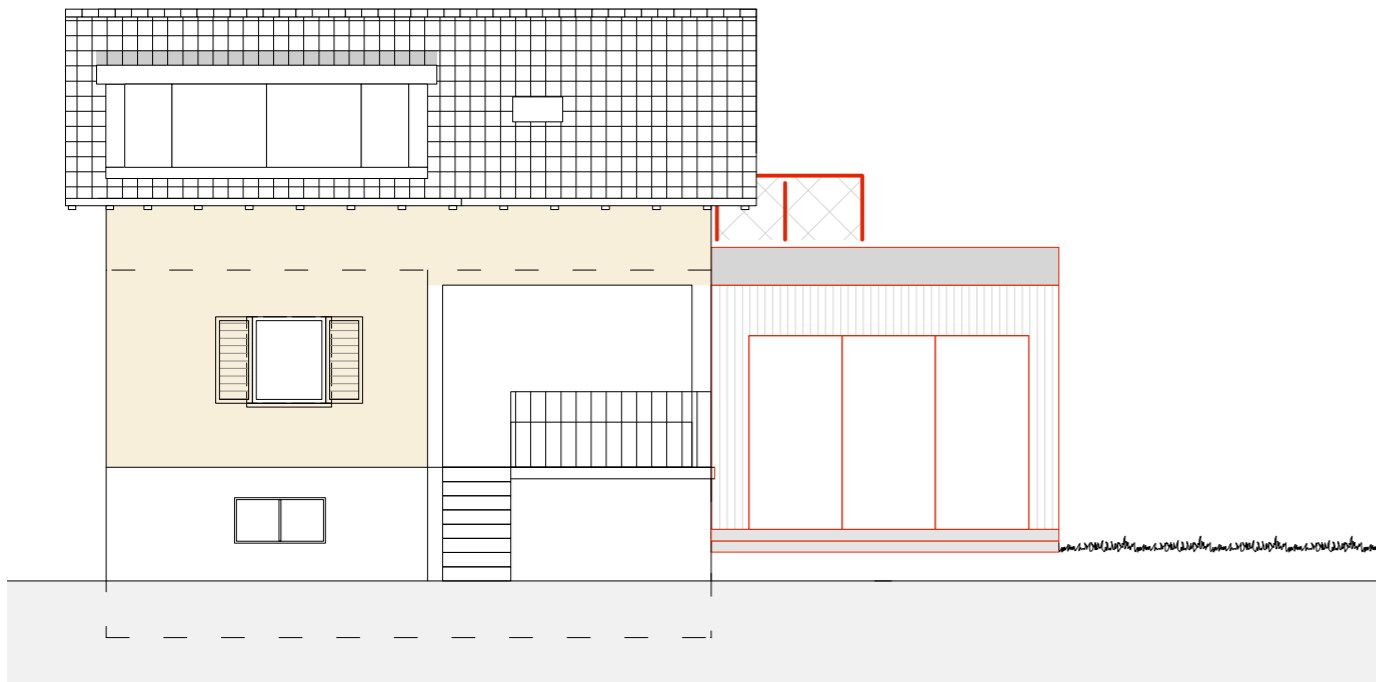

Ansicht Nord

Ansicht Süd

Ansicht Ost

Ansicht West

010

EFH Maienzugstrasse

Fam. Dinkel, Maienzugstrasse 9, 5000 Aarau

Fassaden

Baugesuch

Druck 20.05.2026

Plan N° 010_004
Stand 03/2026

Format ISO A3
M 1:100