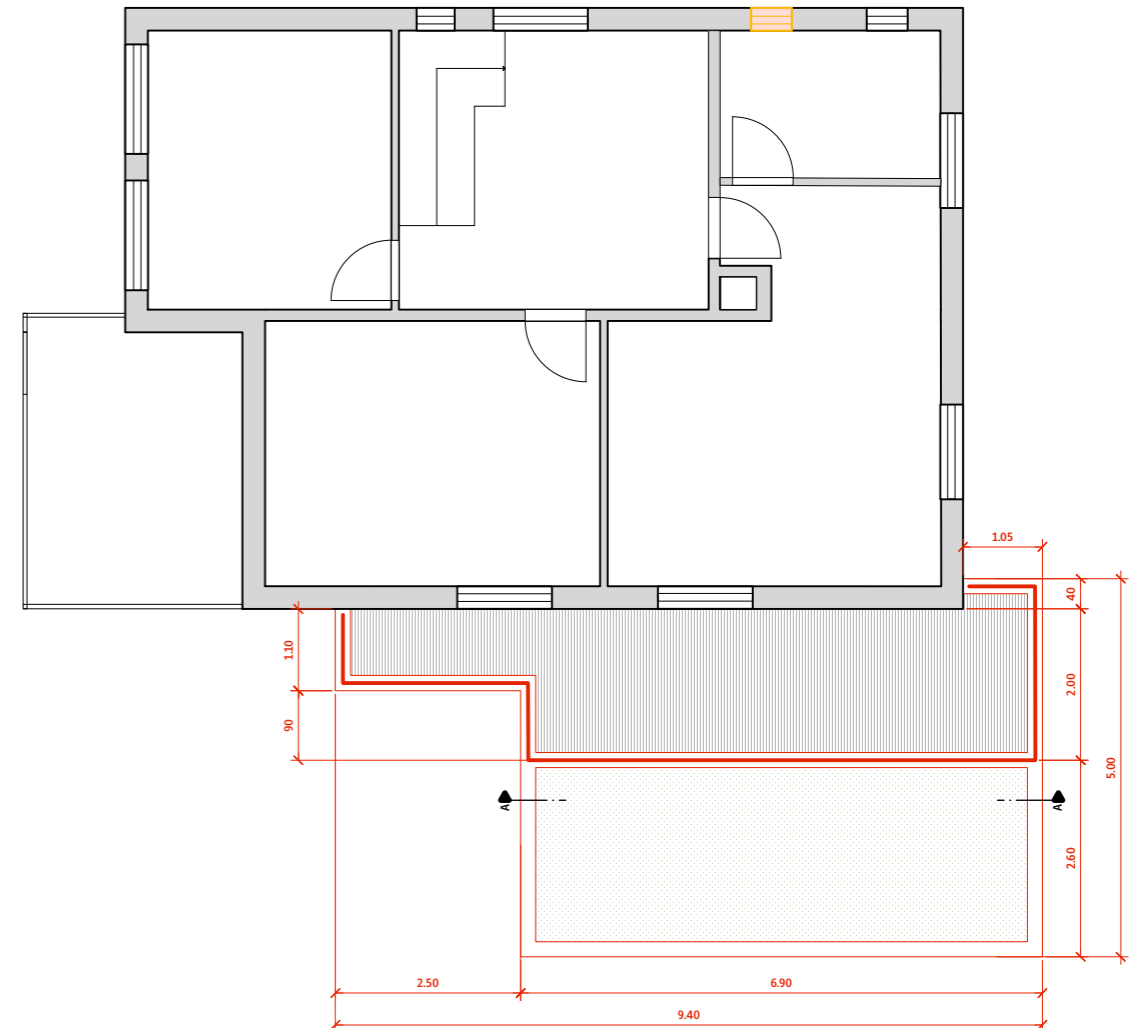

Erdgeschoss

Obergeschoss

010

EFH Maienzugstrasse

Fam. Dinkel, Maienzugstrasse 9, 5000 Aarau

Grundrisse

Baugesuch

Druck 20.05.2026

Plan N° 010_003
Stand 03/2026

Format ISO A3
M 1:100