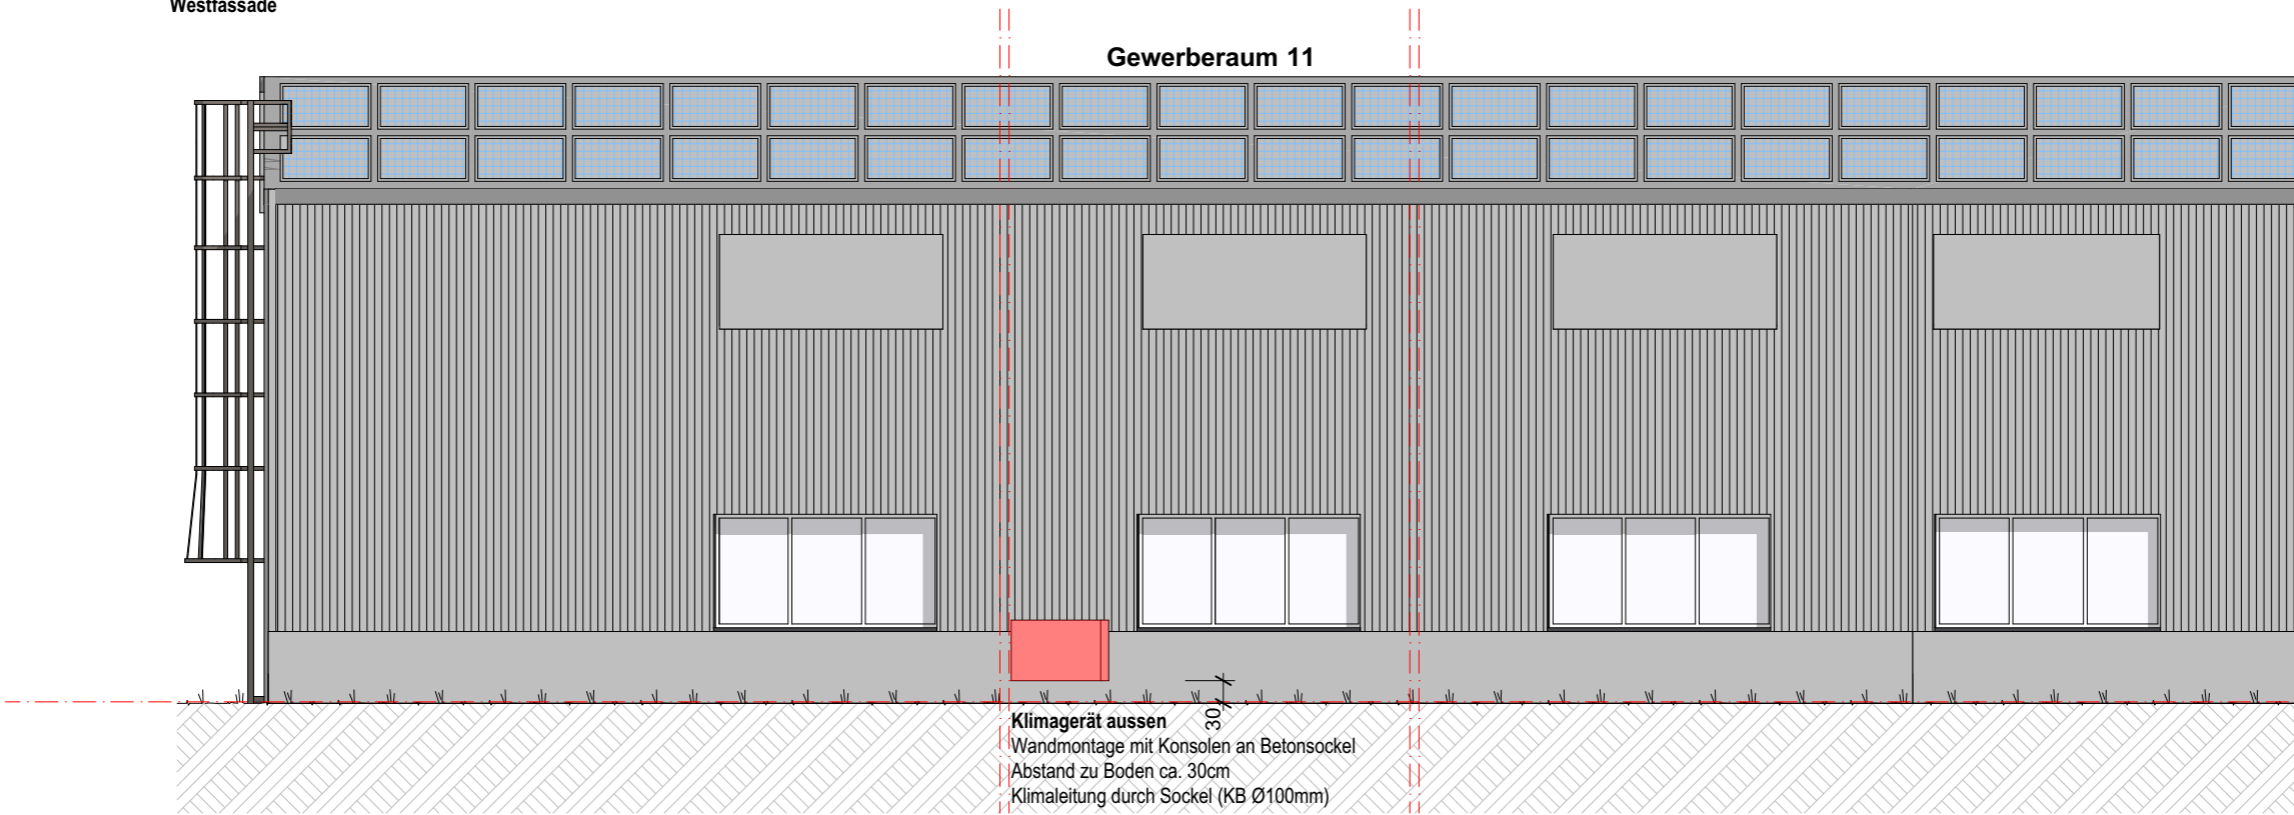

Westfassade

Südfassade

KP93 Klimaanlage "La Patisserie"

Weiherrmattstrasse 78 • Parzelle 4372 • 5000 Aarau

Baueingabe

Süd-/ Westfassade

1:100

Projekt: Klimaanlage Mieter Le Patisserie, Weiherrmattstrasse 78, Tor 11, 5000 Aarau

Projektnr.: KP93

Planbezeichnung: KP093-02-300-Süd-/ Westfassade

Gezeichnet: JW

Projektverantwortlich: DG

Format: A3 / quer

Datum: 01.05.2026

Index:

±0.00 = 365.40 m.ü.M.
###