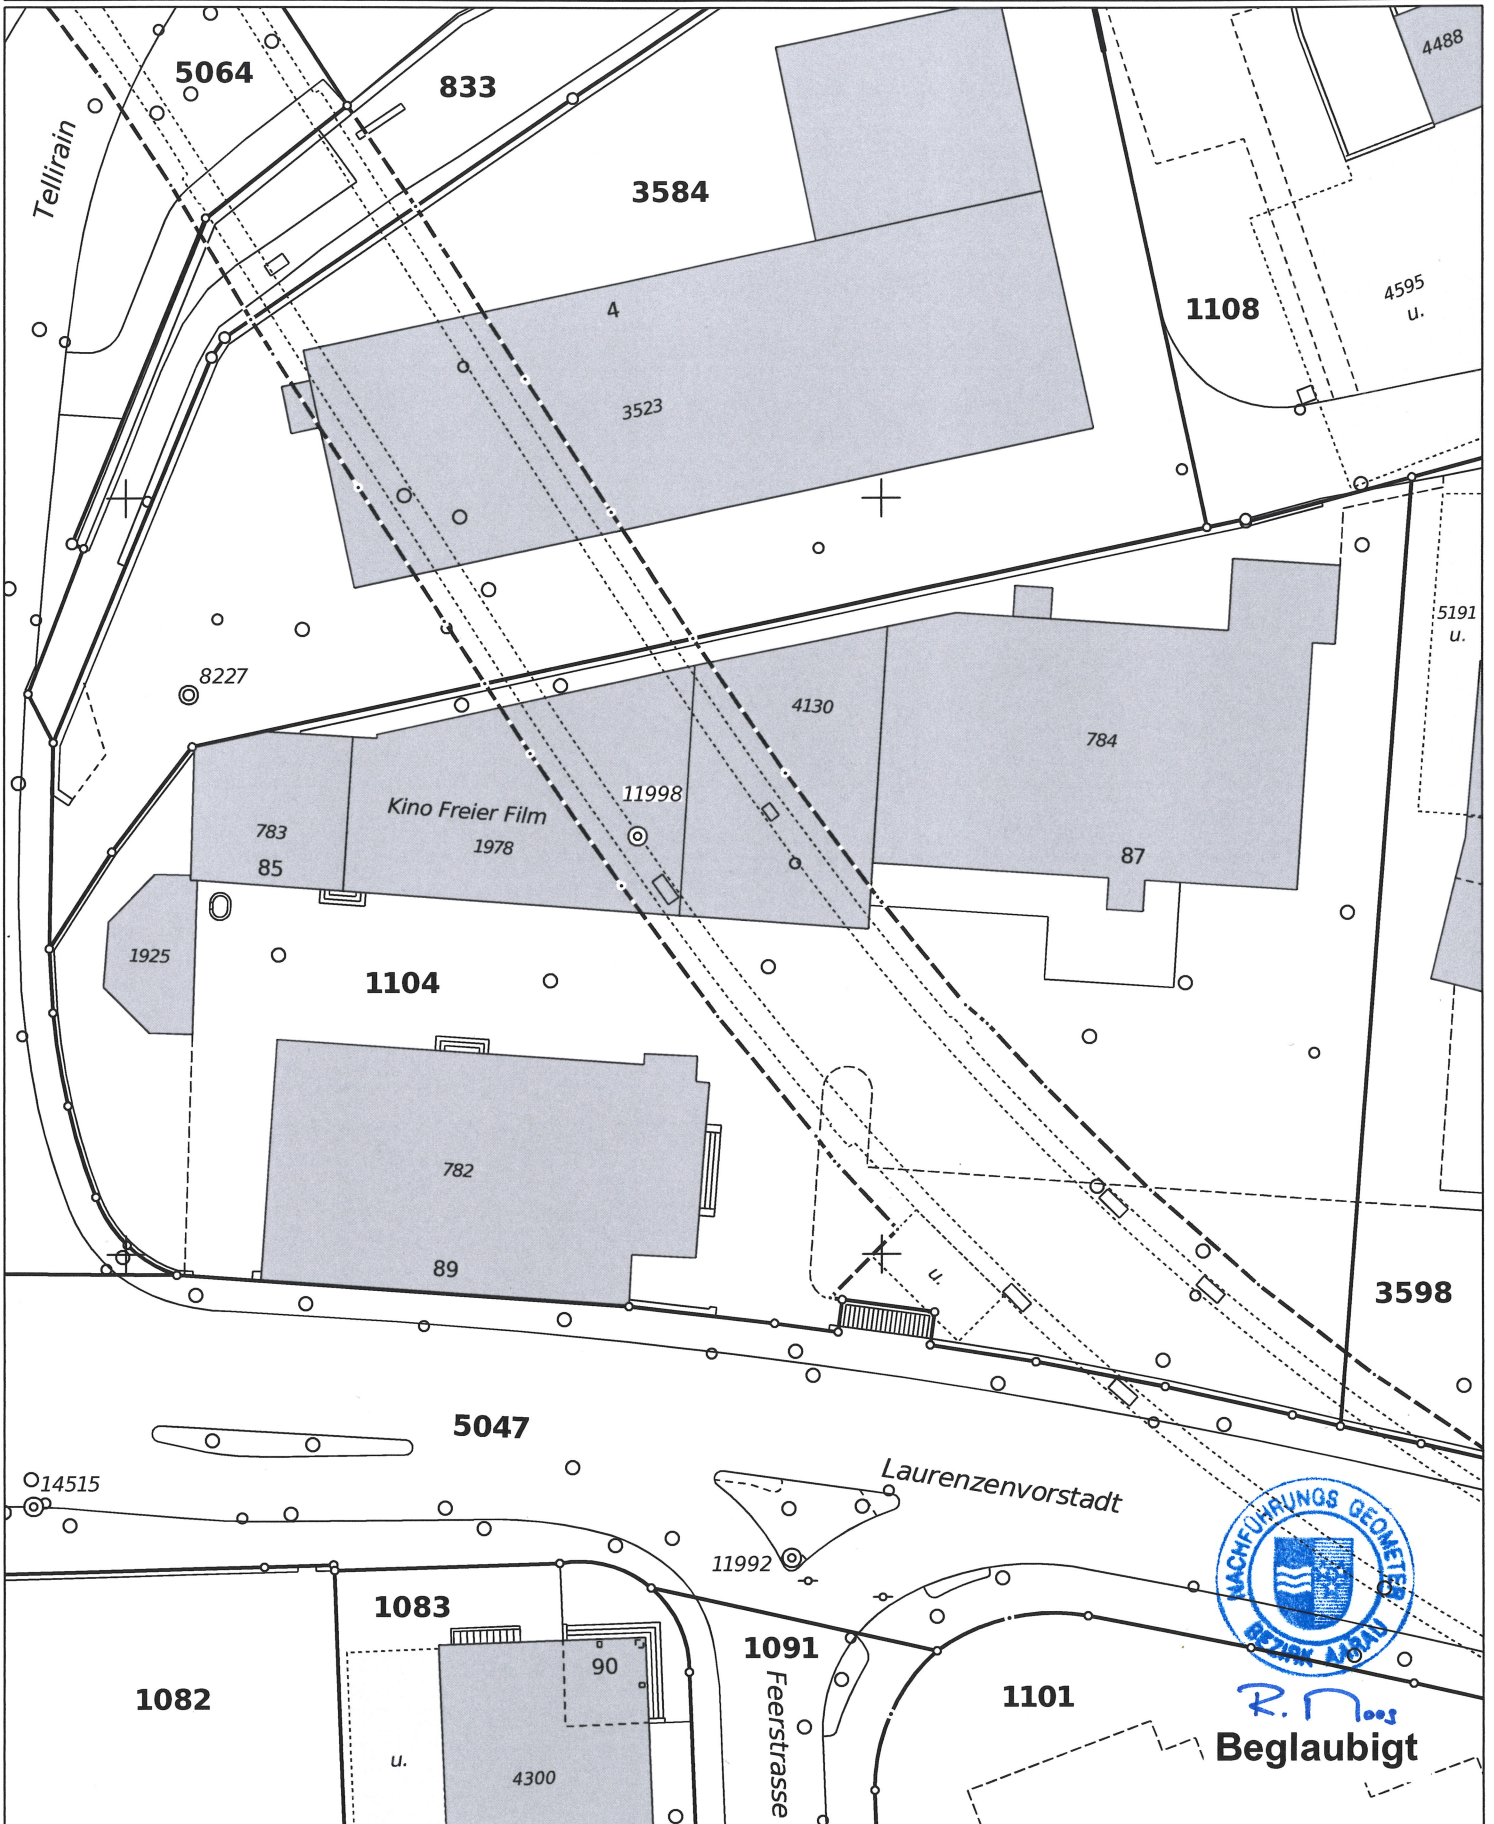

# Aarau

1:500

Plannummer: 122

Parzellennummer: 1104

## Katasterplankopie

Legende: [www.cadastre.ch/legende](http://www.cadastre.ch/legende)  
Datenqualität: Standard AV93

Datum: 19.01.2026

KANTON AARGAU

Nachführungsgeometer  
Kreis Aarau

Achtung!  
Parzellen mit unterstrichenen Nummern sind an einer Mutation beteiligt und im Grundbuch noch nicht rechtskräftig eingetragen.  
Schutz der Vermessungsfixpunkte: Gefährdungen solcher Punkte (Signaturen  $\triangle$   $\odot$   $\ominus$   $\otimes$ ) sind umgehend zu melden (Tel. 062 200 28 28).