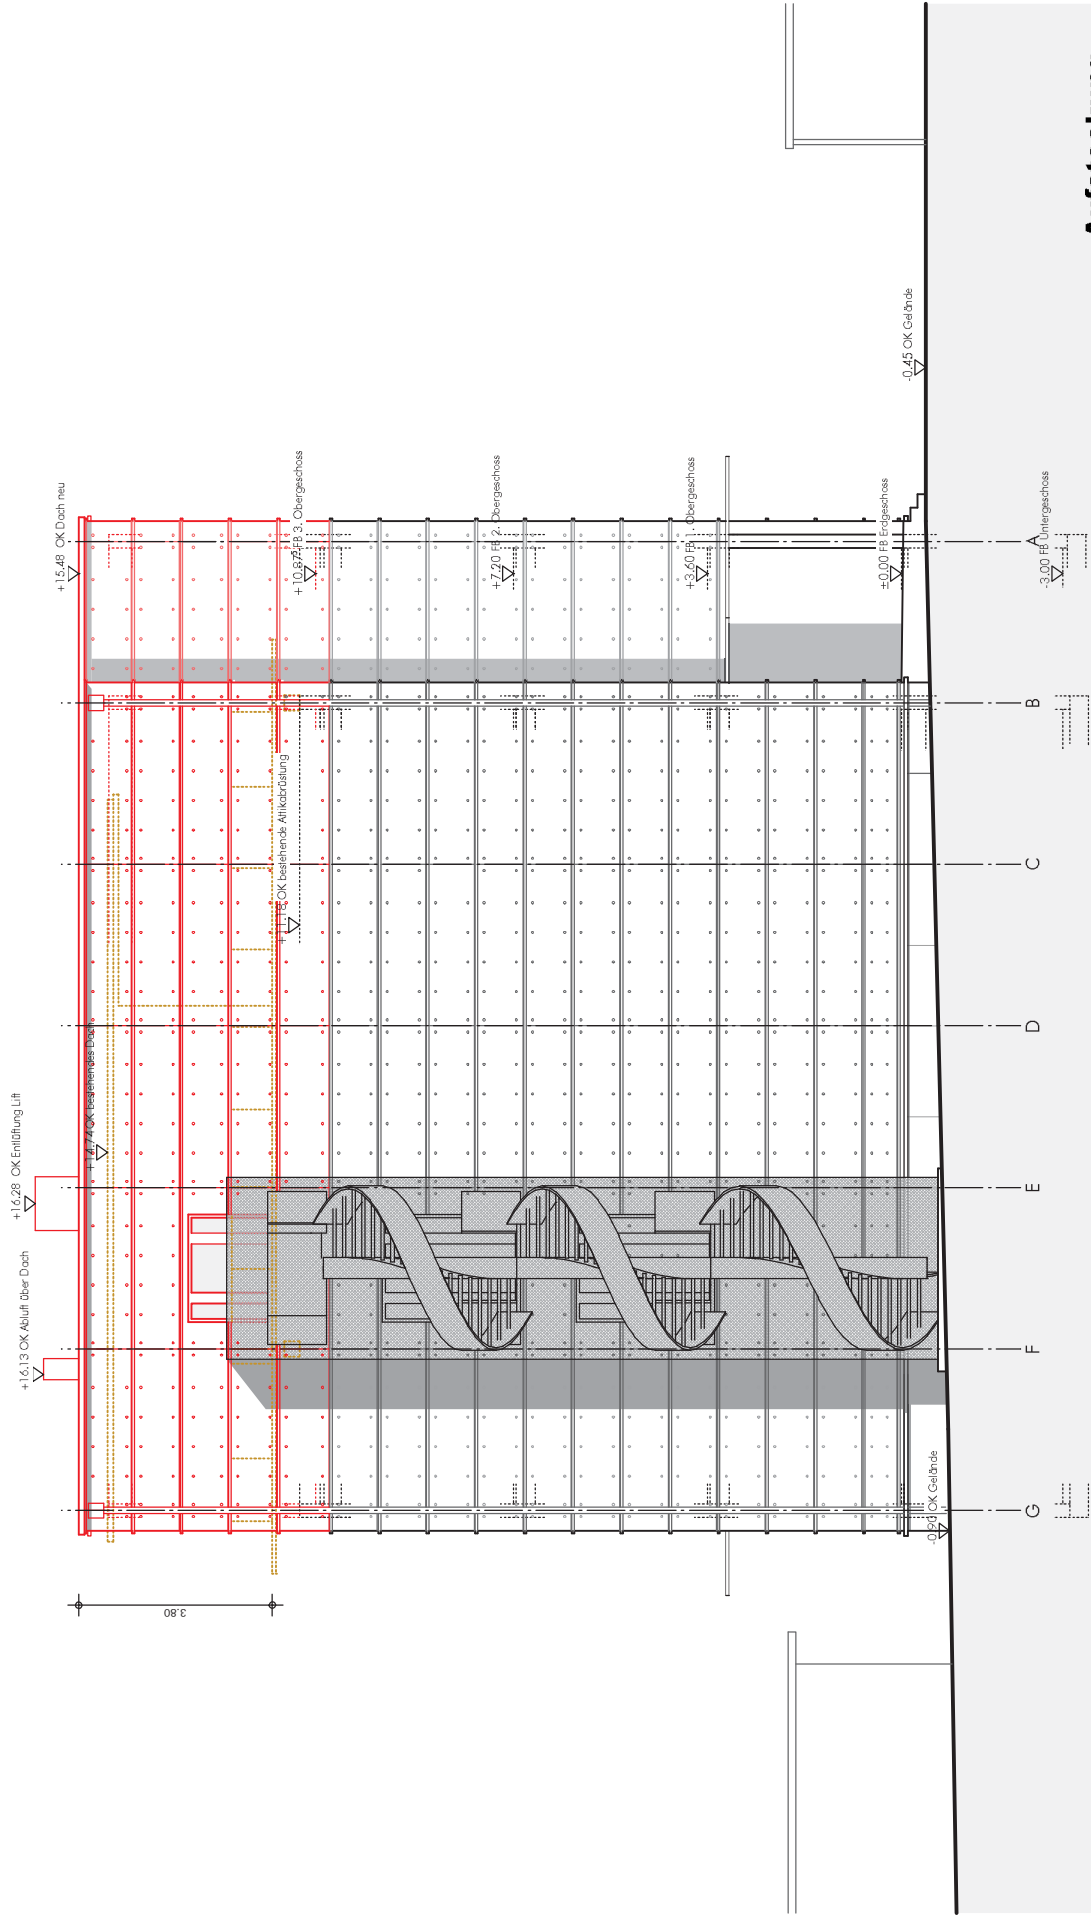

Stadt Aarau
Aufstockung Primarschulhaus Telli
Situation

6493.00 / 301 Erstellt 23.04.2013/zip Freigabe 08.05.2013

Aarau
Aarau
1:500

Vis. SPF Vers. 1

**Aufstockung
Primarschule Teili
Grundriss 3. OG
ohne Massstab
8.5.2013**

**Aufstockung
Primarschule Telli
Längsschnitt A-A
ohne Massstab
8.5.2013**

Aufstockung Telli
Primarschule Telli
Südfassade
ohne Massstab
8.5.2013

**Aufstockung
Primarschule Telli
Westfassade
ohne Massstab
8.5.2013**