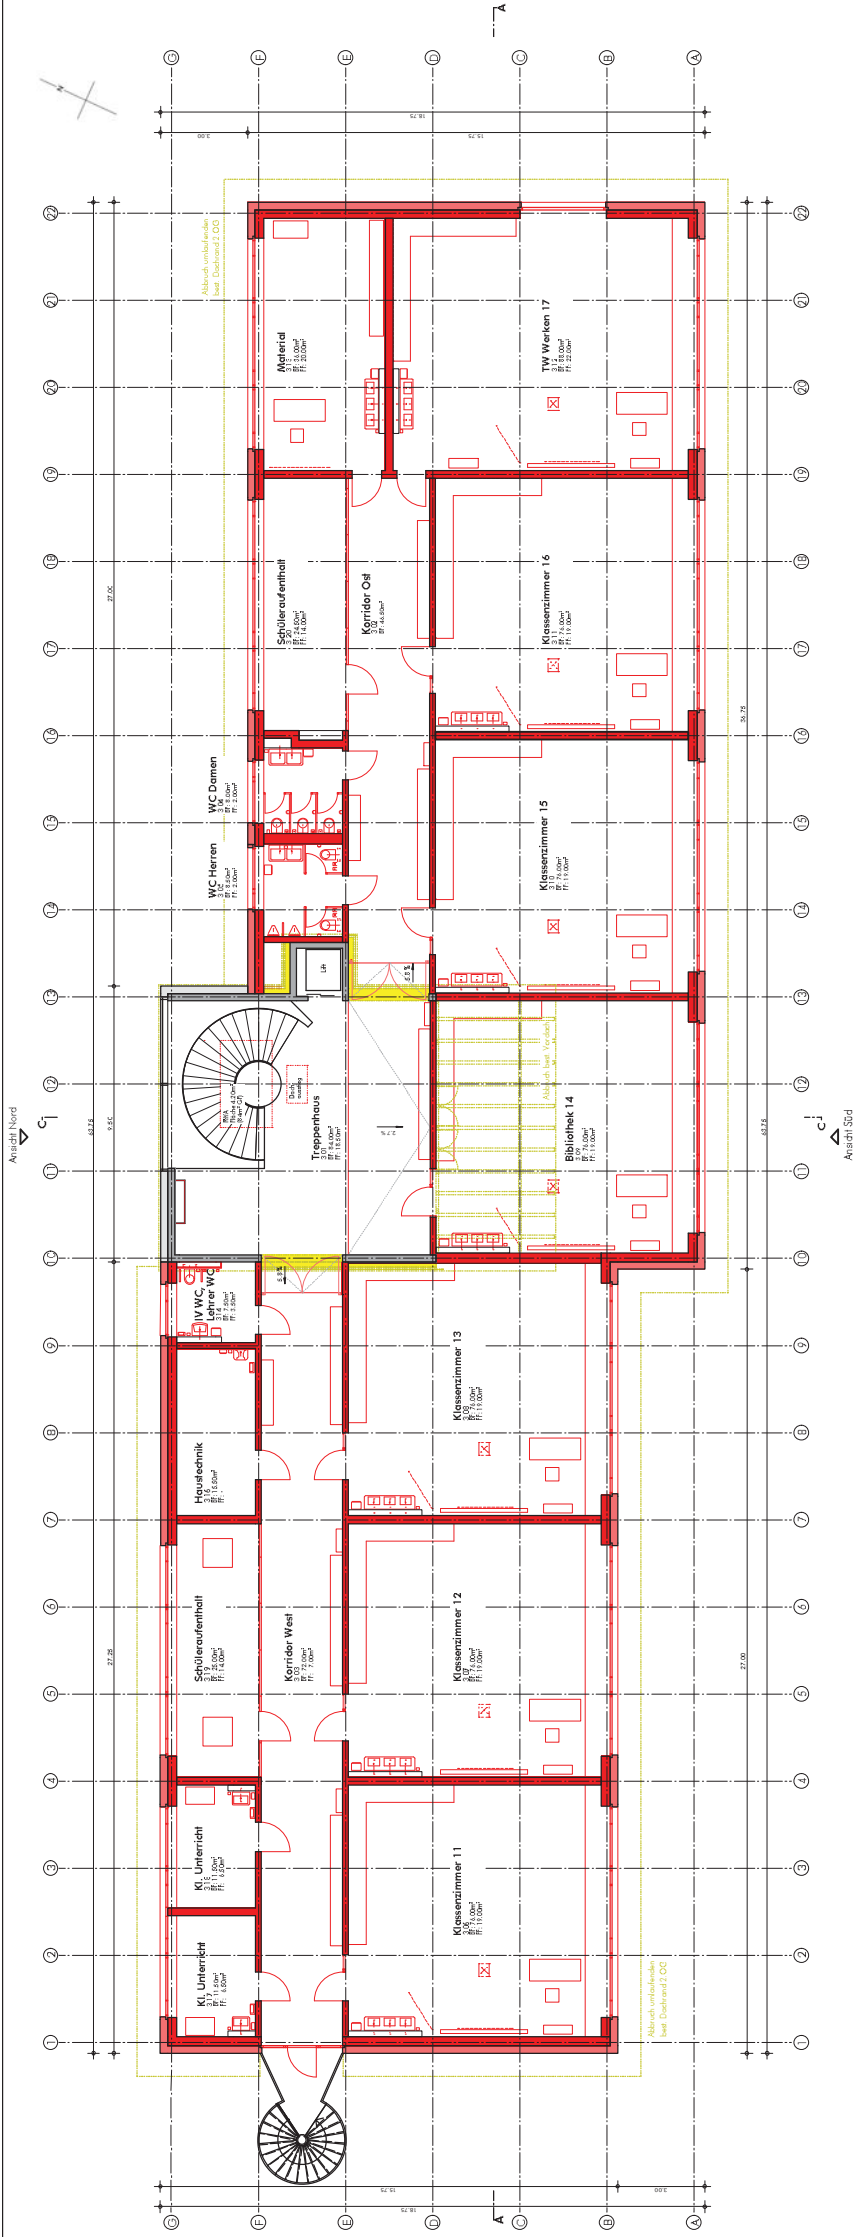

Der Architekt Der Bauherr Der Grundeigentümer

- Legende:**
- Neu
 - Bestehend
 - Abbruch

baderpartner
planen bauen nutzen

baderpartner ag Schachenallee 29 5000 Aarau
aarau@baderpartner.ch Tel 062 824 75 24 Fax 062 824 75 25

Stadt Aarau
Aufstockung Primarschulhaus Telli
Situation

6493.00 / 301 Erstellt 23.04.2013/zip Freigabe 08.05.2013

Aarau
Aarau
1:500

Vis. SPF Vers. 1

**Aufstockung
Primarschule Teili
Grundriss 3. OG
ohne Massstab
8.5.2013**

**Aufstockung
Primarschule Telli
Längsschnitt A-A
ohne Massstab
8.5.2013**

Aufstockung Telli
Primarschule Telli
Südfassade
ohne Massstab
8.5.2013

**Aufstockung
Primarschule Telli
Westfassade
ohne Massstab
8.5.2013**