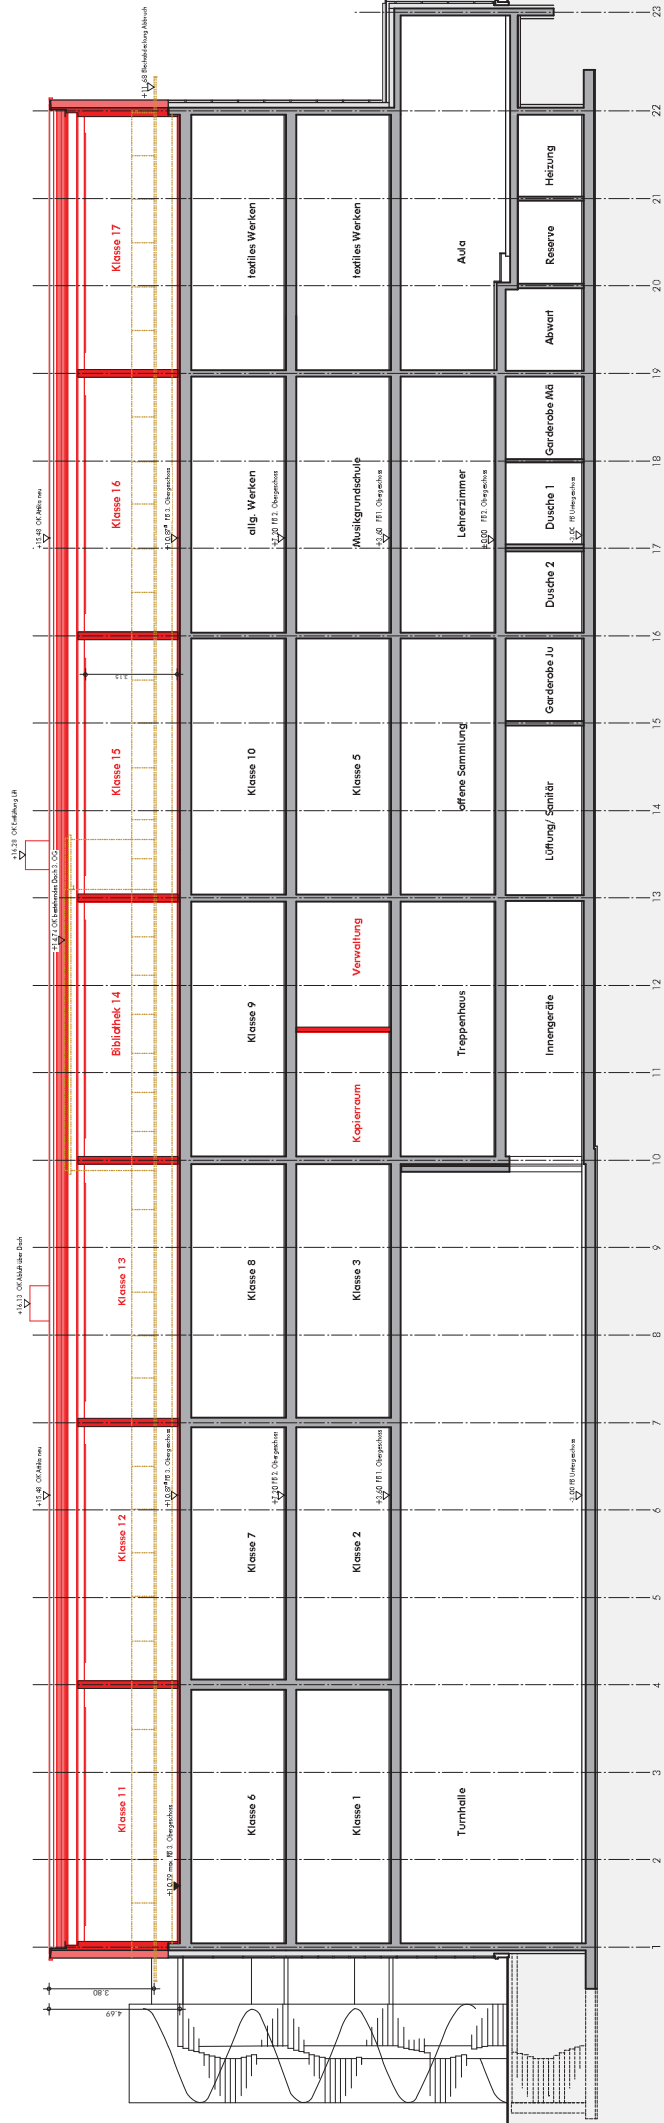

Stadt Aarau
Aufstockung Primarschulhaus Telli
Situation

6493.00 / 301 Erstellt 23.04.2013/zip Freigabe 08.05.2013

Aarau
Aarau
1:500

Vis. SPF Vers. 1

**Aufstockung
Primarschule Teili
Grundriss 3. OG
ohne Massstab
8.5.2013**

**Aufstockung
Primarschule Telli
Längsschnitt A-A
ohne Massstab
8.5.2013**

Aufstockung Telli
Primarschule Telli
Südfassade
ohne Massstab
8.5.2013

**Aufstockung
Primarschule Telli
Westfassade
ohne Massstab
8.5.2013**