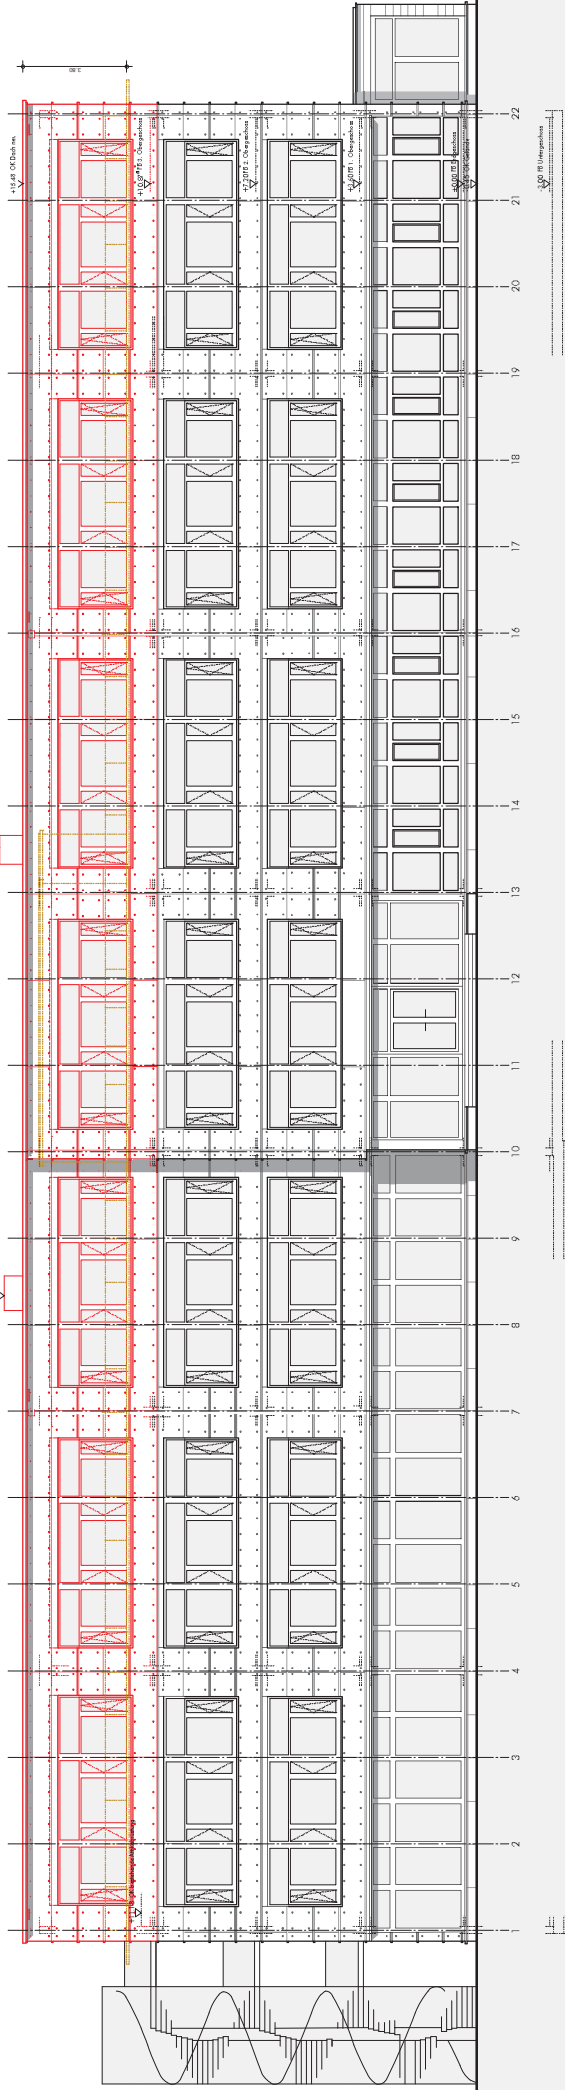

Stadt Aarau
Aufstockung Primarschulhaus Telli
Situation

6493.00 / 301 Erstellt 23.04.2013/zip Freigabe 08.05.2013

Aarau
Aarau
1:500

Vis. SPF Vers. 1

**Aufstockung
Primarschule Teili
Grundriss 3. OG
ohne Massstab
8.5.2013**

**Aufstockung
Primarschule Telli
Längsschnitt A-A
ohne Massstab
8.5.2013**

Aufstockung Telli
Primarschule Telli
Südfassade
ohne Massstab
8.5.2013

**Aufstockung
Primarschule Telli
Westfassade
ohne Massstab
8.5.2013**