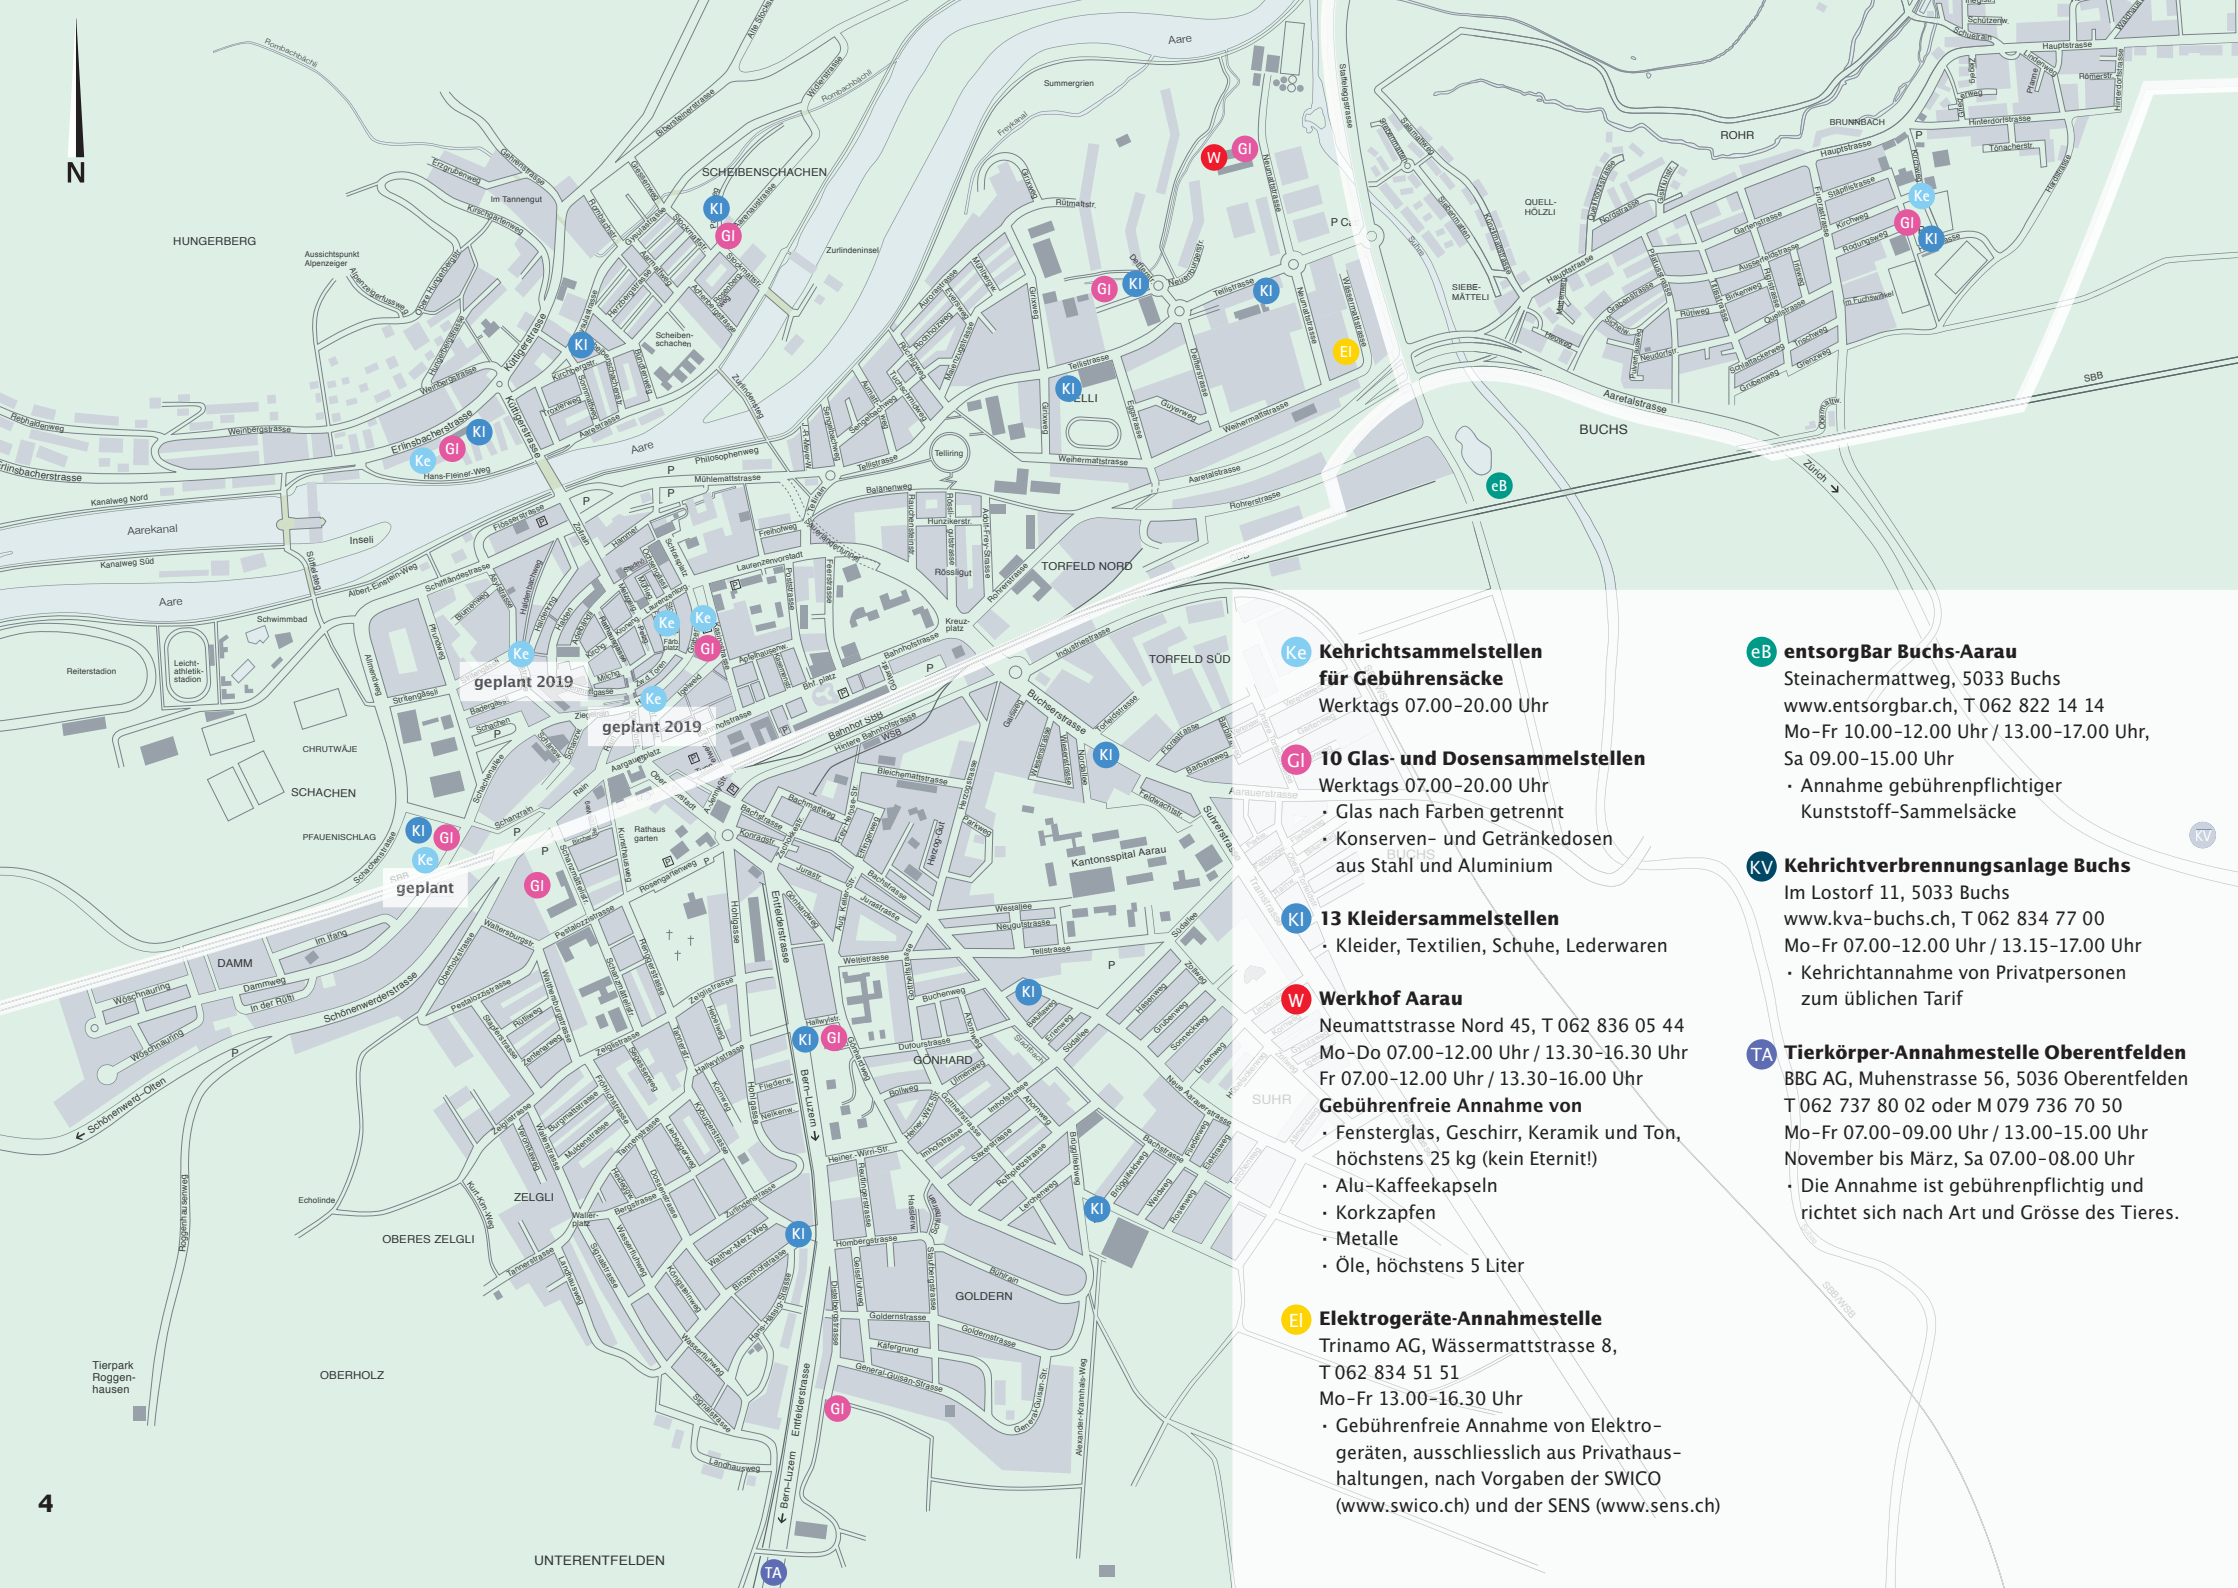

Ke **Kehrichtsammelstellen für Gebührensäcke**
Werktags 07.00–20.00 Uhr

GI **10 Glas- und Dosensammelstellen**
Werktags 07.00–20.00 Uhr

- Glas nach Farben getrennt
- Konserven- und Getränkedosen aus Stahl und Aluminium

KI **13 Kleidersammelstellen**

- Kleider, Textilien, Schuhe, Lederwaren

W **Werkhof Aarau**
Neumattstrasse Nord 45, T 062 836 05 44
Mo-Do 07.00–12.00 Uhr / 13.30–16.30 Uhr
Fr 07.00–12.00 Uhr / 13.30–16.00 Uhr

Gebührenfreie Annahme von

- Fensterglas, Geschirr, Keramik und Ton, höchstens 25 kg (kein Eternit!)
- Alu-Kaffeekapseln
- Korkzapfen
- Metalle
- Öle, höchstens 5 Liter

EI **Elektrogeräte-Aannahmestelle**
Trinamo AG, Wässermattstrasse 8,
T 062 834 51 51
Mo-Fr 13.00–16.30 Uhr

- Gebührenfreie Annahme von Elektrogeräten, ausschliesslich aus Privathaushaltungen, nach Vorgaben der SWICO (www.swico.ch) und der SENS (www.sens.ch)

eB **entsorgBar Buchs-Aarau**
Steinachermattweg, 5033 Buchs
www.entsorgbar.ch, T 062 822 14 14
Mo-Fr 10.00–12.00 Uhr / 13.00–17.00 Uhr,
Sa 09.00–15.00 Uhr

- Annahme gebührenpflichtiger Kunststoff-Sammelsäcke

KV **Kehrichtverbrennungsanlage Buchs**
Im Lostorf 11, 5033 Buchs
www.kva-buchs.ch, T 062 834 77 00
Mo-Fr 07.00–12.00 Uhr / 13.15–17.00 Uhr

- Kehrichtannahme von Privatpersonen zum üblichen Tarif

TA **Tierkörper-Annahmestelle Oberentfelden**
BBG AG, Muhenstrasse 56, 5036 Oberentfelden
T 062 737 80 02 oder M 079 736 70 50
Mo-Fr 07.00–09.00 Uhr / 13.00–15.00 Uhr
November bis März, Sa 07.00–08.00 Uhr

- Die Annahme ist gebührenpflichtig und richtet sich nach Art und Grösse des Tieres.

geplant 2019

geplant